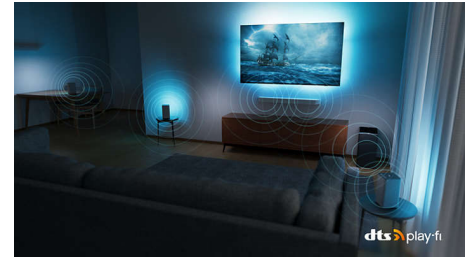

Compatibel met DTS Play-Fi

Het draadloze Home-systeem van Philips is uitgerust met DTS Play-Fi waarmee u in enkele seconden verbinding met compatibele soundbars en draadloze luidsprekers in uw huis maakt. Luister naar films in de keuken. Speel overal muziek af. U kunt zelfs een home cinema Surround Sound-systeem creëren door uw Philips-TV als centrale luidspreker te gebruiken.