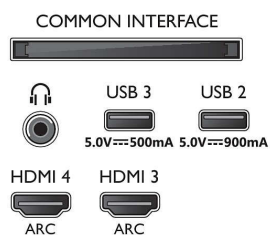

Specificaties

Ambilight

- Ambilight-functies: Geïntegreerde Ambilight en Hue, Past zich aan de muurkleur aan, Lounge-modus, Gamemodus, Ambilight Music, AmbiWakeup, AmbiSleep, Draadloze Philips-luidsprekers voor thuisgebruik, Ambilight Aurora, Ambilight-animatie bij opstarten
- Ambilight-versie: volgende generatie vierzijdig

Beeld/scherm

- Schermdiagonaal (centimeters): 121 cm

- Display: 4K Ultra HD OLED
- Schermresolutie: 3840 x 2160
- Native vernieuwingsfrequentie (Native refresh rate): 120 Hz
- Beeldengine: P5 AI Perfect Picture Engine
- Beeldverbetering: Breed kleurengamma 99% DCI/P3, Dolby Vision, Perfect Natural Motion, Micro Dimming Perfect, A.I. PQ-modus, Klaar voor CalMAN, HDR10+ Adaptive, IMAX Enhanced-modus, Filmmakermodus
- Schermdiagonaal (inch): 48 inch

Schermmresolutie

- Resolution-Refresh rate (vernieuwingsfrequentie): 576p - 50 Hz, 640 x 480 - 60 Hz, 720p - 50 Hz, 60 Hz, 2560 x 1440-60 Hz, 120 Hz, 1920 x 1080p - 24 Hz, 25 Hz, 30 Hz, 50 Hz, 3840 x 2160p - 24 Hz, 25 Hz, 30 Hz, 50 Hz, 60 Hz, 100 Hz, 120 Hz.

Tuner/ontvangst/transmissie

- Digitale TV: DVB-T/T2/T2-HD/C/S/S2
- TV-programmagids*: Elektronische programmagids voor 8 dagen

Connections

Side