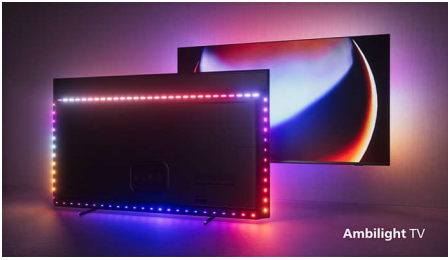

Vloeiende bewegingen. Levensechte kleur. Ongelofelijke diepte.

- Belangrijkste HDR-indelingen. Zie het zoals de regisseur het bedoelde.
- Beeld en geluid van bioscoopkwaliteit. Dolby Vision en Dolby Atmos.
- Philips draadloos Home-systeem met DTS Play-Fi
- Neem IMAX mee naar huis. IMAX Enhanced-gecertificeerd.

Een betoverend design.

- Meeslepende dan ooit. Vierzijdig Ambilight.
- Premium ontwerp. Klaar voor de toekomst.
- Wat u ook kijkt, het beeld is echt realistisch. P5-engine met AI.
- Zo voelt levensecht aan. Philips OLED-TV.

PHILIPS

Kenmerken

4-zijdig Ambilight

Met Ambilight wordt het kijken naar een Philips OLED-TV nog intenser! LED-lampen rond de rand van de TV lichten op en veranderen van kleur in perfecte overeenstemming met de kleuren van de actie op het scherm of bij de muziek. Het is zo warm en meeslepend dat u zich afvraagt hoe u het zo lang zonder hebt kunnen doen.