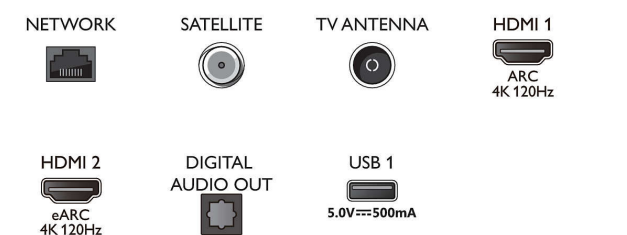

Tuner/ontvangst/transmissie

- Digitale TV: DVB-T/T2/T2-HD/C/S/S2
- TV-programmagids*: Elektronische programmagids voor 8 dagen

Connections

Side

Bottom

Specificaties

- Signaalsterkte-indicator
- Teletekst: 1000 pagina's Hypertext
- HEVC-ondersteuning