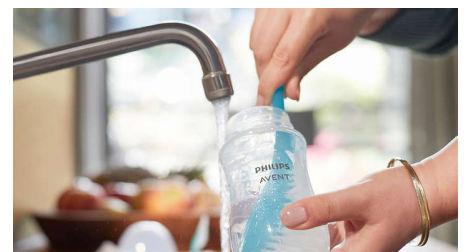

Sikat botol

Kepala sikat lengkung khusus dan ujung gagang yang mampu mencapai semua sudut leher botol yang lebar, dot, dan produk menyusui bayi lainnya, untuk pembersihan menyeluruh.*