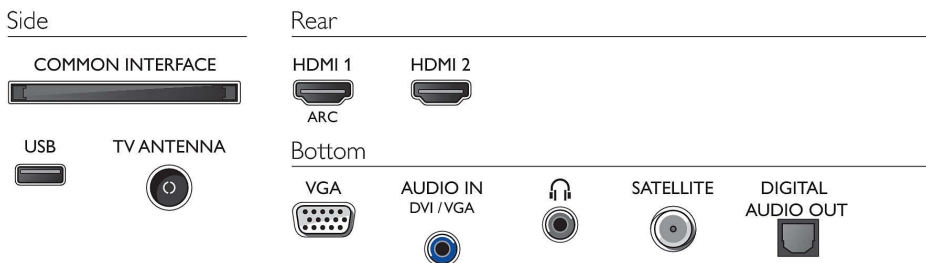

Snaga

- Mrežno napajanje: 220 - 240 V, 50/60 Hz
- Temperatura okoline: 5 °C do 35 °C
- Potrošnja energije u stanju pripravnosti: $0,3\text{ W}$
- Značajke za uštedu energije: Programiranje automatskog isključivanja, Eco način rada, Slika bez zvuka (za radio)
- Prisutnost olova: Da*
- Količina žive: 0 mg

Dodatna oprema

- Dodatna oprema u kompletu: Daljinski upravljač, 2 x AAA baterije, Kabel za napajanje, Kratke upute za korisnike, Brošura s pravnim i sigurnosnim informacijama, Stalak za stol

Dizajn

- Boje televizora: Plastični sjajni crni okvir
- Dizajn postolja: Sjajno postolje s utorima

Dimenzije

- Širina uređaja: 567,4 mm
- Visina uređaja: 340,4 mm
- Dubina uređaja: 73,7 mm

- Masa proizvoda: 3,0 kg
- Širina uređaja (s postoljem): 567,4 mm
- Visina uređaja (s postoljem): 356,3 mm
- Dubina uređaja (s postoljem): 135,0 mm
- Masa uređaja (+ postolje): 3,0 kg
- Širina kutije: 630,0 mm
- Visina kutije: 425,0 mm
- Dubina kutije: 120,0 mm
- Masa zajedno s ambalažom: 4,0 kg
- Širina postolja: 429,2 mm
- Visina postolja: 15,9 mm
- Dubina postolja: 135,0 mm
- Kompatibilan s nosačem za montažu na zid: 75 x 75 mm

Connections

Datum izdavanja
2023-07-27

Verzija: 4.0.1

EAN: 87 18863 02360 0

© 2023 Koninklijke Philips N.V.
Sva prava pridržana.

Specifikacije su podložne promjeni bez prethodne obavijesti. Trgovačke marke su u vlasništvu tvrtke Koninklijke Philips N.V. ili njihovih odgovarajućih vlasnika.

www.philips.com