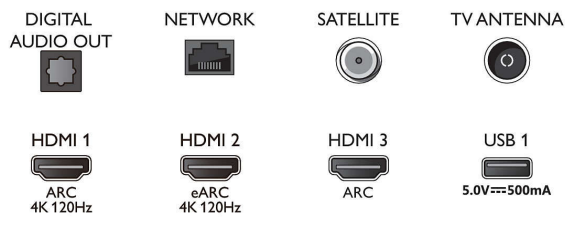

Bottom

Data de publicação
2023-07-27

Versão: 6.6.3

EAN: 87 18863 03418 7

© 2023 Koninklijke Philips N.V.
Todos os direitos reservados.

Todas as especificações estão sujeitas a alterações sem aviso prévio. As marcas comerciais são propriedade de Koninklijke Philips N.V. ou dos respectivos detentores.

www.philips.com

- O EPG e visibilidade atual (até 8 dias) dependem do país e da operadora.
- As ofertas de aplicações Android variam em cada país. Para obter mais detalhes, visite a sua loja Google Play local.
- Tamanho da memória (Flash): 16 GB, o espaço real disponível no disco pode variar (dependendo, por exemplo, de aplicações (pré-)instaladas, do sistema operativo instalado, etc.)
- O televisor suporta a receção DVB para transmissões em canal aberto. Operadores de DVB específicos podem não ser suportados. Pode encontrar uma lista atualizada na secção de FAQ do Web site de suporte da Philips. Para alguns operadores são necessários um acesso condicionado e uma subscrição. Contacte o seu operador para mais informações.
- A aplicação Philips TV Remote e as funcionalidades relacionadas variam dependendo do modelo do televisor, do operador e do país, bem como do modelo do dispositivo inteligente e do sistema operativo. Para obter mais detalhes, visite: www.philips.com/TVRemoteapp.
- Gravação USB apenas para canais digitais, as gravações podem ser limitadas por proteção contra cópia (CI+) da emissão. Podem aplicar-se restrições relativamente aos países e canais.
- Este televisor contém chumbo apenas em determinadas peças e componentes que não oferecem uma tecnologia alternativa, de acordo com as cláusulas de isenção da diretiva RoHS.
- O Amazon Prime está disponível em determinados idiomas e países.
- O Assistente Google está disponível nos televisores Philips Android TV com sistema operativo Android O (8) ou superior. O Assistente Google está disponível em determinados idiomas e países.
- É necessária uma subscrição da Netflix. Sujeita aos termos disponíveis em <https://www.netflix.com>
- Amazon, Alexa e todos os logótipos relacionados são marcas comerciais da Amazon.com, Inc. ou das suas afiliadas. A Amazon Alexa está disponível em idiomas e países selecionados.
- É necessária uma subscrição do Disney+. Sujeito aos termos de <https://www.disneyplus.com> (c) 2020 Disney e suas entidades relacionadas. O Disney+ está disponível nos idiomas e países selecionados.
- O Rakuten TV está disponível em determinados idiomas e países.