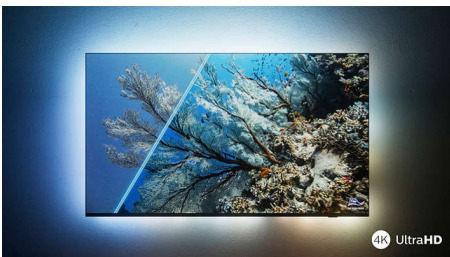

The One med Ambilight.

Ambilight-TV-er er de eneste TV-ene med LED-lys bak skjermen som reagerer på det du ser på, og som omslutter deg i en glorie av fargerikt lys. Det endrer alt: TV-en din virker større, og du blir dratt dypere inn i favorittprogrammene, filmene og spillene dine.

Sylskarpt bilde

Uansett hva du ser på, får du et klart, sylskarpt bilde med levende farger. I tillegg er denne 4K UHD Ambilight-TV-en kompatibel med alle de store HDR-formatene, slik at du kan se flere detaljer, selv i mørke og lyse områder, når du strømmet HDR-innhold.