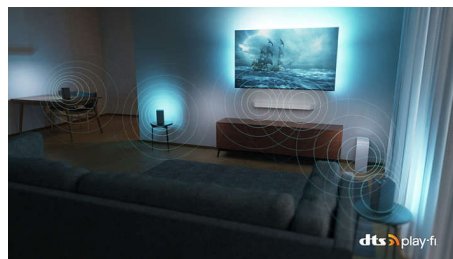

DTS Play-Fi

Gir deg flott, klar TV-lyd rett fra esken. Hvis du ønsker mer, kan du koble det trådløse hjemmesystemet fra Philips med DTS Play-Fi til kompatible lydplanker og trådløse høyttalere

rundt om i hjemmet på få sekunder. Du kan til og med lage et surroundlydsystem for hjemmekino ved å bruke TV-en som sentral høyttaler.