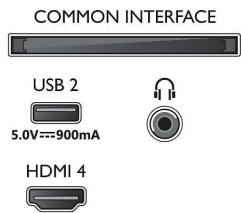

4K Ambilight-TV

164 cm (65") Ambilight-TV P5-picture engine – 120 Hz, De viktigste HDR-formater støttes, Google TV™

65PUS8848/12

Spesifikasjoner

Ambilight

- Ambilight-funksjoner: Tilpasser seg fargene på veggen, Lounge-modus, Spillmodus, Musikk med Ambilight, AmbiWakeup, AmbiSleep, fungerer med trådløse hjemmekinohøytalere fra Philips, Ambilight Bootup Animation
- Ambilight-versjon: På tre sider

Bilde/skjerm

- Diagonal skjermstørrelse (tommer): 65 tommer
- Diagonal skjermstørrelse (cm): 164 cm
- Skjerm: 4K Ultra HD LED
- Paneloppløsning: 3840 x 2160

- Opprinnelig oppdateringshastighet: 120 Hz
- Bildemotor: P5 Perfect Picture Engine
- Bildeforbedring: Micro Dimming Pro, Høy fargegamut 90 % DCI/P3, HDR10+, Dolby Vision, CalMAN Ready, Perfect Natural Motion, HLG (Hybrid Log Gamma)

Skjermoppløsning

- Oppløsningsoppdateringshastighet: 576p-50 Hz, 640x480-60 Hz, 720p-50 Hz, 60 Hz, 1920 x 1080p-24 Hz, 25 Hz, 30 Hz, 50 Hz, 60 Hz, 100 Hz, 120 Hz., 2560x1440-60 Hz, 120 Hz, 3840 x 2160p-24 Hz, 25 Hz, 30 Hz, 50 Hz, 60 Hz,

100 Hz, 120 Hz.

Tuner/mottak/overføring

- Digital-TV: DVB-T/T2/T2-HD/C/S/S2
- Videoavspilling: PAL, SECAM
- TV-programguide*: 8-dagers elektronisk programguide
- Signalstyrkeindikasjon
- Tekst-tv: 1000-siders hypertekst
- Støtter HEVC

Android-TV

- Operativsystem: Google TV™

Connections

Side