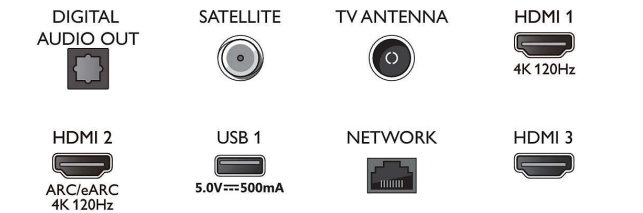

Bilde/skjerm

- Diagonal skjermstørrelse (tommer): 65 tommer
- Diagonal skjermstørrelse (cm): 164 cm
- Skjerm: 4K Ultra HD LED
- Paneloppløsning: 3840 x 2160

- Opprinnelig oppdateringshastighet: 120 Hz
- Bildemotor: P5 Perfect Picture Engine
- Bildeforbedring: Micro Dimming Pro, Høy fargegamut 90 % DCI/P3, HDR10+, Dolby Vision, CalMAN Ready, Perfect Natural Motion, HLG (Hybrid Log Gamma)

Android-TV

- Operativsystem: Google TV™

Connections

Side

Bottom

Spesifikasjoner

- Forhåndsinstallerte apper: Filmer fra Google Play*, Google-søk, YouTube, Netflix, Apple TV, Amazon Prime Video, Disney+, YouTube Music, Treningsapp, Ambilight Aurora
- Minnestørrelse (Flash): 16 GB*
- Spillsky: Geforce Now