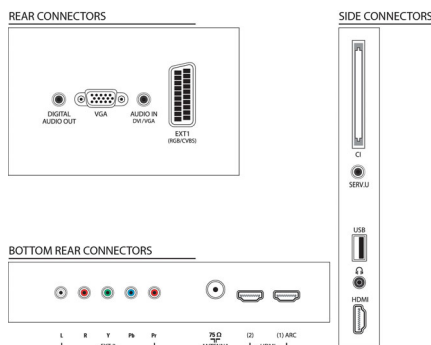

Tilslutningsmuligheder

- Antal HDMI-tilslutninger: 3
- HDMI-funktioner: Audio Return Channel
- Antal komponenter i (YPbPr): 1
- EasyLink (HDMI-CEC): Fjernbetjenings-pass-through, System-lydkontrol, System-standby, Pixel Plus-link (Philips), Afspilning med ét tryk, Systeminfo (menusprog)
- Antal scart-stik (RGB/CVBS): 1
- Antal USB-stik: 1
- Andre tilslutninger: Antenne IEC75, Common Interface Plus (CI+), Digital lydudgang (koaksial), PC-indgang VGA + lydindgang L/R, Hovedtelefonudgang

Strøm

- Lysnet: AC 220-240 V; 50-60 Hz
- Omgivende temperatur: 5-35°C
- Standby-strømforbrug: < 0,15 W
- Klasse for energimærke: B
- EU-energimærke - strøm: 49 W
- Strømbesparende funktioner: 0 W tænd/sluk-knap, Eco-tilstand, Menu for Eco-indstillinger, Lyssensor, Slå billede fra (ved radio)
- Strømforbrug ved slukket tilstand: 0,01
- Årligt energiforbrug: 72 timer kW-timer
- Blyholdig: Ja*

Tilbehør

- Medfølgende tilbehør: Netledning, Fjernbetjening, 2 x AAA batterier, Bordstand, Brugervejledning, Lynhåndbog, Brochure med oplysninger om juridiske forhold og sikkerhed, Garantibevis, Software-deklaration

Mål

- Bredde: 761 mm
- Højde: 473 mm
- Dybde: 39,9 mm
- Produktvægt: 6,1 kg
- Bredde (med stand): 761 mm
- Højde (med stand): 525 mm
- Dybde (med stand): 221 mm
- Produktvægt (+ stand): 9 kg
- Bredde (emballage): 965 mm
- Højde (emballage): 590 mm
- Dybde (emballage): 159 mm

Udgivelsesdato
2023-07-27

Version: 8.8.7

EAN: 87 12581 58449 8

© 2023 Koninklijke Philips N.V.
Alle rettigheder forbeholdes.

Specifikationerne kan ændres uden varsel. Varemærker tilhører Koninklijke Philips N.V. eller deres respektive ejere.

www.philips.com

- Kompatibel vægmontering: 200 x 200 mm

* TV'et understøtter DVB-modtagelse af gratis kanaler. Bestemte DVB-udbydere understøttes muligvis ikke. Du kan se en opdateret liste i afsnittet Ofte stillede spørgsmål på Philips' support-websted. For nogle udbydere kræves der programkort eller abonnement. Kontakt din udbyder for at få flere oplysninger.

* 8 dages EPG (elektronisk programguide) er ikke tilgængelig i alle lande

* Energiforbrug i kWh pr. år, baseret på strømforbruget for et TV der er tændt i 4 timer om dagen i 365 dage. Det faktiske energiforbrug vil afhænge af, hvordan TV'et anvendes.

* Dette fjernsyn indeholder kun bly i visse dele eller komponenter, hvor der ikke findes alternative teknologier, i overensstemmelse med de dispensationsbestemmelser, der findes under RoHS-direktivet.