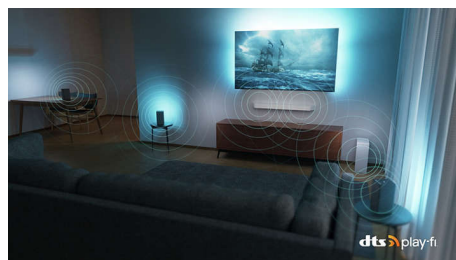

Funkce DTS Play-Fi

Po rozbalení televizoru získáte skvělý a čistý zvuk. Pokud chcete ještě více, bezdrátový domácí systém Philips s DTS Play-Fi vám umožní připojit kompatibilní soundbary a bezdrátové reproduktory po celém domě

během několika sekund. Můžete si dokonce vytvořit systém prostorového zvuku pro domácí kino, kde váš televizor poslouží jako středový reproduktor.