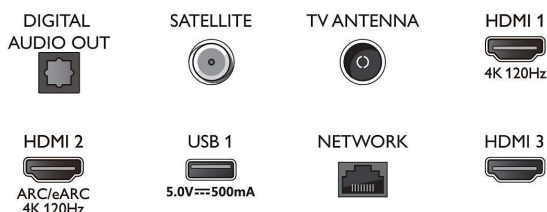

Android TV

- OS: Google TV™

Connections

Side

Bottom

4K Ambilight TV

189cm (75") Ambilight TV P5 picture engine – 120 Hz, Podpora hlavních formátů HDR, Google TV™

75PUS8818/12