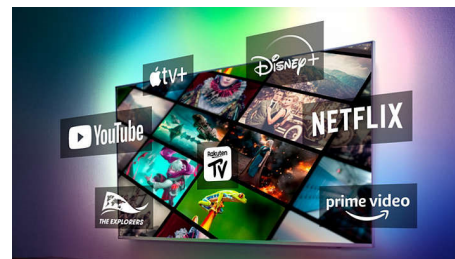

Google TV™

Co chcete sledovat? Google TV vám přináší filmy, seriály a mnohé další ze všech různých aplikací a předplatných a organizuje je pro vás. Dostanete nabídky založené na tom, co máte rádi, a aplikaci Google TV můžete používat také na telefonu, kde si snadno upravíte seznamy videí na cesty.