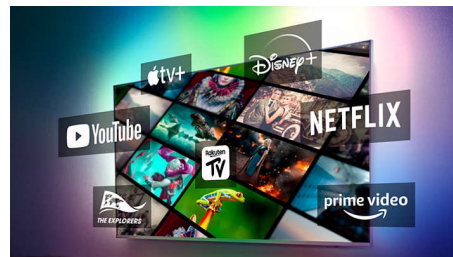

Google TV™

Che cosa vuoi guardare? Google TV riunisce film, programmi e molto altro, dalle tue app e abbonamenti e li organizza solo per te. Potrai ricevere suggerimenti in base alle tue preferenze e puoi anche utilizzare l'app Google TV sul telefono per modificare la tua watchlist quando sei in viaggio.

AMBILIGHT tv

Perfect Picture Engine

4K UltraHD

Dolby VISION ATMOS

dts play-fi

AMD FreeSync Premium

Google TV

Ok Google