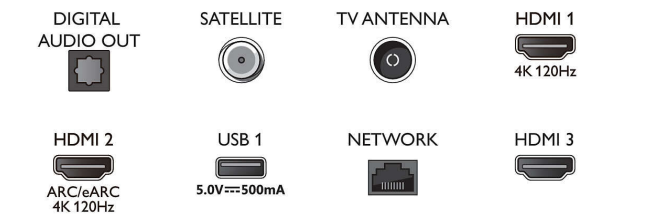

2 colunas frequências médias e altas 10 W, subwoofer 30 W

- Tamanho do ecrã na diagonal (pol.): 43 polegada
- Tamanho do ecrã na diagonal (métrico): 108 cm
- Visor: LED 4K Ultra HD

- Resolução do painel: 3840 x 2160
- Taxa de atualização nativa: 120 Hz
- Motor de imagem: P5 Perfect Picture Engine
- Melhoramento de imagem: Micro Dimming Pro, Vasta gama cromática 90% DCI/P3, HDR10+, Dolby Vision, Pronto para CalMAN, Perfect Natural Motion, HLG (Hybrid Log Gamma)

Connections

Side

Bottom

Televisor 4K com Ambilight

Televisor Ambilight de 108 cm (43") Motor de imagem P5 – 120 Hz, Principais formatos HDR suportados, Google TV™

Especificações

Android TV

- OS: Google TV™
- Aplicações pré-instaladas: Google Play Movies*, Pesquisa Google, YouTube, Netflix, Apple TV, Amazon Prime Video, Disney+, YouTube Music, Aplicação de Fitness, Ambilight Aurora
- Tamanho da memória (Flash): 16GB*
- Jogos em nuvem: Geforce Now