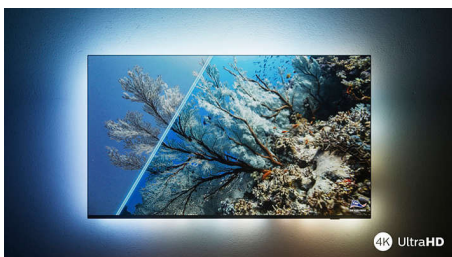

Imagens ultra nítidas

Independentemente do que estiver a ver, desfrute de uma imagem brilhante e ultra nítida

com cores vivas. Além disso, o televisor Ambilight 4K (UHD) é compatível com todos os principais formatos HDR para que possa ver mais detalhes, mesmo em áreas mais luminosas e escuras, quando estiver a transmitir conteúdo HDR.