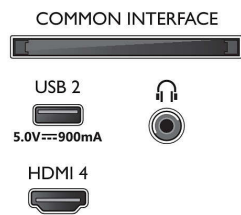

Connections

Side

Bottom

Televisor 4K com Ambilight

Televisor Ambilight de 108 cm (43") Motor de imagem P5 – 120 Hz, Principais formatos HDR suportados, Google TV™

Especificações

Android TV

- OS: Google TV™
- Aplicações pré-instaladas: Google Play Movies*, Pesquisa Google, YouTube, Netflix, Apple TV, Amazon Prime Video, Disney+, YouTube Music, Aplicação de Fitness, Ambilight Aurora
- Tamanho da memória (Flash): 16GB*
- Jogos em nuvem: Geforce Now