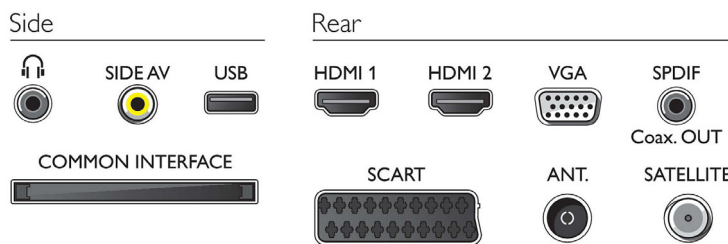

Hangszabályzó

Csatlakoztathatóság

- AV csatlakozók száma: 1
- HDMI csatlakozók száma: 2
- Scart csatlakozók (RGB/CVBS) száma: 1
- USB csatlakozók száma: 1
- Egyéb csatlakozások: CI+1.3 tanúsítvány, Antenna IEC75, Általános interfész plusz (CI+), Fejhallgatókimenet, Digitális audiokimenet (koaxiális)

Tápellátás

- Hálózati tápellátás: 220 - 240 V AC, 50/60 Hz
- Környezeti hőmérséklet: 5 °C-tól 35 °C-ig
- Fogyasztás készenléti üzemmódban: < 0,3 W
- Energiacímke-osztály: A
- EU energiacímke szerinti teljesítmény: 63 W
- Energiamegtakarítási funkciók: Automatikusan kikapcsoló időzítő, Eco mód, Fényérzékelő, Kép némítása (rádióhoz)
- Energiafogyasztás kikapcsolt módban: < 0,3
- Éves energiafogyasztás: 91 kWh

Tartozékok

- Mellékelt tartozékok: Távvezérlő, 2 db AAA elem, Asztali állvány, Gyors üzembe helyezési útmutató, Garancialevél, Oldalsó AV csatlakozókábel, Felhasználói kézikönyv, Jogi és biztonsági brosúra

Méret

- Készülék szélessége: 930 mm
- Készülék magassága: 554 mm
- Készülék mélysége: 77 mm
- Termék tömege: 9,7 kg
- Készülék szélessége (állvánnyal együtt): 930 mm
- Készülék magassága (állvánnyal együtt): 597 mm
- Készülék mélysége (állvánnyal együtt): 220 mm
- Termék tömege (+állvány): 10,5 kg
- Doboz szélessége: 1120 mm
- Doboz magassága: 723 mm
- Doboz mélysége: 178 mm
- Tömeg, a csomagolással együtt: 14 kg
- Fali tartóval kompatibilis: 200 x 200 mm

Kiadás dátuma
2023-07-27

Verzió: 6.1.3

EAN: 87 12581 67645 2

© 2023 Koninklijke Philips N.V.
Minden jog fenntartva.

A műszaki adatok előzetes figyelmeztetés nélkül változhatnak. Minden védjegy a Koninklijke Philips N.V. céget, vagy az illető jogtulajdonost illeti

www.philips.com

* USB felvétel csak digitális csatornákról készíthető, és előfordulhat, hogy a felvételeket korlátozza a műsorszórás másolásvédelme (CI+). Az egyes országokra és csatornákra eltérő korlátozások vonatkozhatnak.

* A TV támogatja a „Free to air” műsorok DVB vételét. Előfordulhat, hogy egyes DVB szolgáltatókat nem támogat. Erre vonatkozó frissített lista a Philips támogatási weboldal FAQ (GYIK) részében található. Egyes szolgáltatók esetében az elérés feltételek vagy előfizetéshez kötött. További információért forduljon a szolgáltatójához.

* Éves energiafogyasztás kWh-ban - a televízió 365 napon át tartó, napi 4 órányi működtetéséhez szükséges áramfogyasztást alapul véve. A tényleges energiafogyasztás a televízió használati módjától függ.

* Az elektronikus műsorfüzet (EPG) és a tényleges megtekinthetőség (legfeljebb 8 napig) ország- és szolgáltatófüggő.