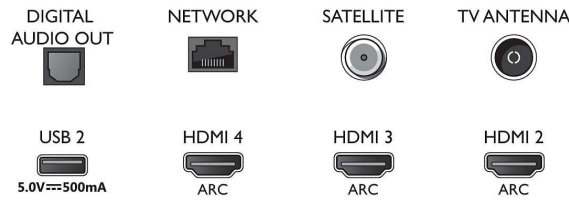

Connections

Side

Bottom

4K UHD LED Android TV

146 cm (58") Ambilight TV Voornaamste HDR-indelingen ondersteund, P5 Perfect Picture Engine, Android TV / AI-spraakbediening

Specificaties

- Teletekst: 1000 pagina's Hypertext
- HEVC-ondersteuning

Ontwerp/Design

- Kleuren van de TV: Zilverkleurige metalen rand
- Ontwerp van de standaard: Zilverkleurige gebogen voet, +/- 15 graden draaibaar, Zilverchromen gebogen voet

Afmetingen

- Breedte van het apparaat: 1298,7 mm
- Hoogte van het apparaat: 765,1 mm
- Diepte van het apparaat: 81,9 mm
- Gewicht van het product: 18,0 kg
- Breedte van het apparaat (met standaard): 1298.7 mm
- Hoogte van het apparaat (met standaard): 830.1 mm
- Diepte van het apparaat (met standaard): 253.6 mm
- Gewicht (incl. standaard): 21.0 kg
- Breedte van de doos: 1445 mm
- Hoogte van de doos: 880.0 mm
- Diepte van de doos: 160.0 mm
- Gewicht (incl. verpakking): 26,0 kg
- Breedte van de standaard: 750.0 mm
- Hoogte van de standaard: 65.0 mm
- Diepte van de standaard: 253.6 mm
- Geschikt voor wandmontage: 300 x 200 mm