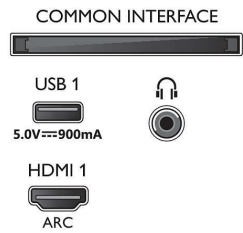

Beeld/scherm

- Beeldformaat: 16:9
- Schermdiagonaal (inch): 58 inch
- Schermdiagonaal (centimeters): 146 cm
- Display: 4K Ultra HD-LED

- Schermresolutie: 3840 x 2160
- Beeldengine: P5 Perfect Picture Engine
- Beeldverbetering: Ultra-resolutie, HDR10+, Dolby Vision, 2100 PPI
- Schermdiagonaal (inch): 58 inch

Ondersteunde beeldschermresolutie

- Computeringangen op alle HDMI: HDR ondersteund, HDR10/ HLG, tot 4K UHD 3840 x 2160 bij 60 Hz
- Video-ingangen op alle HDMI: tot 4K UHD 3840 x

58PUS8535/12

2160 bij 60Hz, HDR ondersteund, HDR10/HLG (Hybrid Log Gamma), HDR10+/Dolby Vision

Connections

Side

Bottom

4K UHD LED Android TV

146 cm (58") Ambilight TV Voornaamste HDR-indelingen ondersteund, P5 Perfect Picture Engine, Android TV / AI-spraakbediening

Specificaties

- Teletekst: 1000 pagina's Hypertext
- HEVC-ondersteuning