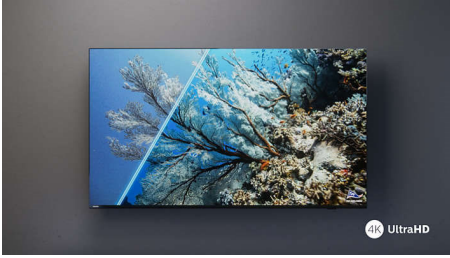

PHILIPS

Google TV 4K UHD LED

Compatível com principais formatos HDR Dolby Vision e Dolby Atmos, Google TV de 108 cm (43")

70PUG7408/78

Destaques

Imagem ultranítida

Não importa a que você assista, esta TV LED 4K oferece uma imagem brilhante e ultranítida com cores vivas. Além disso, a TV é compatível com todos os principais formatos HDR para que você veja mais detalhes, mesmo em áreas escuras ou brilhantes, quando estiver transmitindo conteúdo HDR.