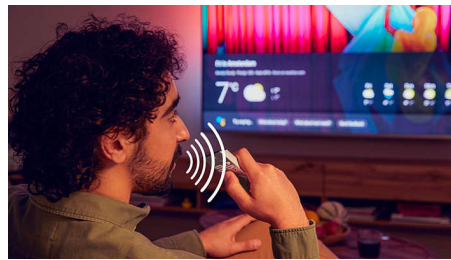

Dolby Vision e Dolby Atmos

Com Dolby Vision e Dolby Atmos, seus filmes, shows e jogos têm imagens e sons incríveis. Tenha a experiência que o diretor queria que você tivesse. Chega de cenas decepcionantes e sem nitidez. Ouça cada palavra claramente.

Experimente efeitos sonoros como se eles estivessem realmente ao seu redor.

Google TV™

O que deseja assistir? O Google TV reúne filmes, programas e muito mais, de todos os seus aplicativos e assinaturas, e os organiza para você. Você receberá sugestões com base no que gosta, e pode até mesmo usar o aplicativo Google TV em seu telefone para criar uma watchlist quando quiser.

Controle de voz com IA

Pressione um botão no controle remoto para falar com o Google Assistente. Controle a TV

ou os dispositivos smart home compatíveis com o Google Assistente usando sua voz.

Conectividade HDMI

Ready for gaming

Sua TV Philips possui a mais recente conectividade HDMI e muda automaticamente para uma configuração de baixa latência quando você começa a jogar no console.

Design fino e bonito

Design fino e bonito