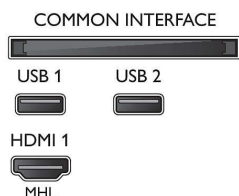

Csatlakoztathatóság

- HDMI csatlakozók száma: 2
- EasyLink (HDMI-CEC): Távvezérelt áthurkolás, Rendszer-hangvezérlés, Rendszerkészlet, Lejátszás egy gombnyomásra
- USB csatlakozók száma: 2
- Vezeték nélküli kapcsolat: Beépített 1T1R, egysávos
- Egyéb csatlakozások: Általános interfész plusz (CI+), Digitális audiokimenet (optikai), Antenna IEC75, Ethernet-LAN RJ-45, Műholdas csatlakozó, Fejhallgató-kimenet

Tápellátás

- Hálózati tápellátás: 220–240 V AC, 50/60 Hz
- Környezeti hőmérséklet: 5 °C-tól 35 °C-ig
- Fogyasztás készenléti üzemmódban: <0,3 W
- Energiacímke-osztály: A++
- EU energiacímke szerinti teljesítmény: 39 W
- Energiamegtakarítási funkciók: Automatikusan kikapcsoló időzítő, Eco mód, Kép némítása (rádióhoz)
- Energiafogyasztás kikapcsolt módban: nincs
- Éves energiafogyasztás: 57 kWh
- Ólomtartalom: Igen*
- Higanytartalom: 0 mg

Tartozékok

- Mellékelt tartozékok: Távvezérlő, 2 db AAA elem, Hálózati tápkábel, Gyors üzembe helyezési útmutató, Jogi és biztonsági brosúra, Asztali állvány

Szín és felület

- TV elülső rész: Fekete magassfényű

Méretetek

- Készülék szélessége: 1127,5 mm
- Készülék magassága: 655,3 mm
- Készülék mélysége: 80,5 mm
- Termék tömege: 11,2 kg

Connections

Side