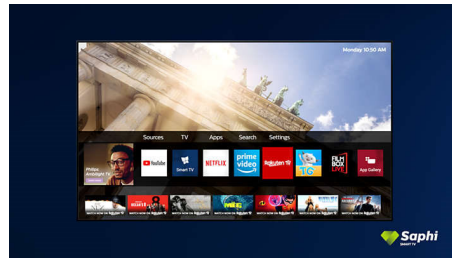

Fénypontok

Pixel Plus HD

A Philips Pixel Plus HD rendszer optimalizálja a képminőséget a szép kontrasztú éles képek érdekében. Akár online, akár lemezlejátszóról néz filmeket, élesebb képeket, ragyogóbb fehéreket és mélyebb feketéket kap.

Full HD LED TV

Képminőséggel kapcsolatos kérdések. A hagyományos HDTV-k minőséget nyújtanak, de Ön többet kíván. Képzelve el egy élethű kép éles részleteit nagy fényerővel, hihetetlen kontraszttal és valóságos színekkel párosítva.

Philips TV/STA galéria

A Philips App galéria online alkalmazások széles választékát kínálja, amely elérhető, amint a Smart TV csatlakozik az Internethez. Ennyire egyszerű! Csak kapcsolja be a TV-t, csatlakozzon az Internethez, és merüljön el az online szórakozás teljesen új világában.

SAPHI

A gyors és intuitív SAPHI operációs rendszerrel a Philips Smart TV használata igazi élmény. Élvezze a nagyszerű képminőséget és az egyetlen gombnyomással elérhető, áttekinthető, ikon alapú menüt. Könnyedén kezelheti TV-jét, és gyorsan navigálhat a népszerű Philips Smart TV alkalmazásokhoz, mint például a YouTube, a Netflix, és sok minden más.

2 HDMI bemenet Easylink funkcióval

Szüntesse meg a kábelrengeteget: a kép- és hangjeleket továbbítsa egyetlen HDMI kábelen a készülékekről a TV-re. A HDMI tömörítetlen jeleket visz át, így a legjobb minőséget biztosítja a forrástól a képernyőig. A Philips Easylink használata esetén a TV, a DVD, a Blu-ray, a beltéri vevőegység vagy a házimozsi-rendszer

legtöbb funkcióját egyetlen távvezérlővel működtetheti.

USB (fényképek, zene, videó)