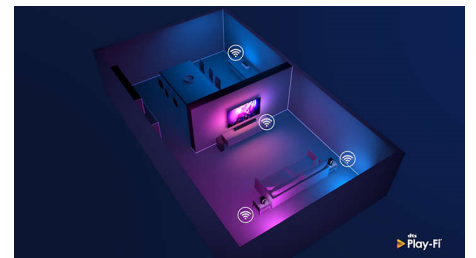

DTS Play-Fi

Met DTS Play-Fi op uw Philips-TV kunt u in elke kamer verbinding maken met compatibele luidsprekers. Hebt u draadloze luidsprekers in de keuken? Luister naar de film terwijl u een snack maakt of blijf op de hoogte van het sportcommentaar terwijl u iedereen een drankje geeft.