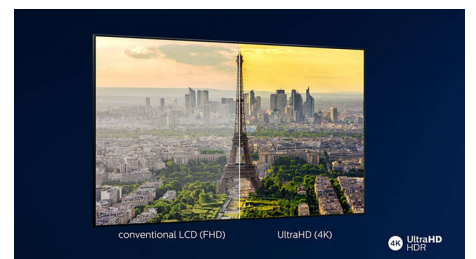

HDR10+ ondersteund

Uw Philips-TV is speciaal ontworpen om alles uit het HDR10+ videoformaat te halen. De contrast-, kleur- en helderheidsniveaus worden voor elk frame aangepast. Of u nu een populaire serie of de nieuwste blockbuster kijkt, schaduwen zijn dieper, heldere oppervlakken stralen en kleuren zijn levensecht.

Dolby Vision-Atmos

androidtv