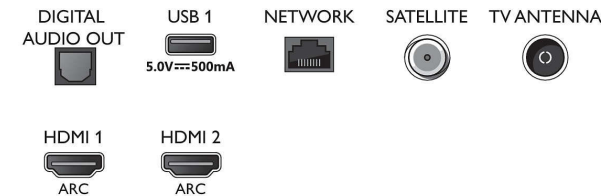

Bottom

Julkaisupäivä 2023-07-27

Versio: 8.8.2

EAN: 87 18863 02480 5

© 2023 Koninklijke Philips N.V.
Kaikki oikeudet pidätetään.

Tiedot voivat muuttua ilman erillistä ilmoitusta.
Tavaramerkit ovat Koninklijke Philips N.V:n tai omistajiensa omaisuutta.

www.philips.com

- Ohjelmaoppaan sisältö (enintään 8 päivää) vaihtelee maittain ja palveluntarjoajan mukaan.
- Energiankulutus ilmoitetaan kilowattitunteina vuodessa, ja se perustuu virrankulutukseen, jossa televisiota käytetään 4 tuntia päivässä 365 päivän ajan. Todellinen energiankulutus riippuu television käytöstä.
- TV tukee maksuttomien kanavien DVB-vastaanottoa. Kaikkia DVB-operaattoreita ei ehkä tueta. Ajantasainen luettelo on Philips-tukisivuston kysymysosiossa. Jotkin operaattorit saattavat edellyttää CA-moduulia ja tilausta. Kysy lisätietoja operaattorilta.
- Philips TV Remote -kaukosäädinsovellus ja siihen liittyvät ominaisuudet vaihtelevat TV-mallin, operaattorin, maan, älylaitteen ja käyttöjärjestelmän mukaan. Lisätietoja on osoitteessa www.philips.com/TVRemoteapp.
- Smart TV -sovellusvalikoima vaihtelee TV-mallin ja maan mukaan. Lisätietoja on osoitteessa www.philips.com/smarttv.
- USB-tallennus toimii vain digikanavilla. Tallennusta voi rajoittaa lähetysohjelmien suojaus (CI+). Maa- ja kanavakohtaisia rajoituksia saattaa olla.
- Tässä televisiossa on lyijyä vain tietyissä osissa, joissa lyijyä ei ole teknistä syytä voitu korvata muilla materiaaleilla. Lyijyn käyttö näissä osissa on RoHS-standardin (Restriction of Hazardous Substances) poikkeuskohdan mukainen.
- Amazon, Alexa ja kaikki niihin liittyvät logot ovat Amazon.com, Inc:n tai sen tytäryhtiöiden tavaramerkkejä. Amazon Alexa on saatavana tietyillä kielillä ja tietyissä maissa.
- Google Assistant -yhteensopiva maissa, joissa Google tarjoaa tämän toiminnon.