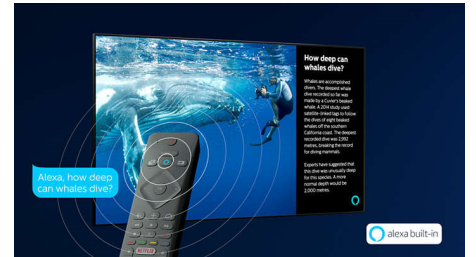

HDR10+

Philipsin HDR10+-television kuvanlaatu on entistäkin todentuntuisempi. Dynaamisten metatietojen avulla television kirkkautta voi säätää kuvaruutu kerrallaan. Kirkkaan taivaan tai kynttilöin valaistun temppelin värimaailma näyttää aidolta. Alkuperäiset yksityiskohdat säilyvät, ja kontrasti on täydellinen.

Saphi Smart TV

SAPHI on nopea ja intuitiivinen Philips Smart TV:n käyttöjärjestelmä. Voit keskittyä nauttimaan erinomaisesta kuvanlaadusta, koska kuvakevalikon ansiosta TV:n käyttäminen on todella helppoa. Voit myös vaivatta siirtyä Philips Smart TV:n suosikkisovellukseesi (kuten YouTube, Netflix ja Amazon Prime Video).

Ääniohjaus

Voit käyttää Philips Smart TV:tä ääniohjauksella. Sen avulla voit pyytää Alexaa vaihtamaan kanavaa, ottamaan käyttöön pelikonsolin tai ohjaamaan kodin älylaitteita, kuten valoja ja termostaattia. Kaiken tämän lisäksi Alexa soveltuu moneen muuhunkin.