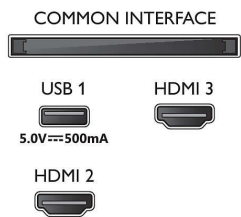

Προδιαγραφές

Εικόνα/Οθόνη

- Μήκος διαγωνίου οθόνης (μετρικό): 80 εκ.
- Οθόνη: Τηλεόραση HD LED
- Ανάλυση οθόνης: 1366 x 768
- Εγγενής ρυθμός ανανέωσης: 60 Hz
- Βελτίωση εικόνας: HDR10, HLG (Hybrid Log Gamma)

Ανάλυση οθόνης εισόδου

- Ανάλυση-Ρυθμός ανανέωσης: 576p-50Hz, 1366x768-60Hz, 640x480-60Hz, 720p-50Hz,60Hz

Δέκτης/Λήψη/Μετάδοση

- Ψηφιακή τηλεόραση: DVB-T/T2/T2-HD/C/S/S2
- Αναπαραγωγή βίντεο: PAL, SECAM
- Οδηγός τηλεοπτικού προγράμματος*: Electronic Program Guide 8 ημερών
- Ένδειξη ισχύος σήματος
- Teletext: Hypertext 1000 σελίδων
- Υποστήριξη HEVC

Smart TV

- Λειτουργικό σύστημα: Smart TV με βελτιωμένο λειτουργικό σύστημα

Χαρακτηριστικά Smart TV

- Αλληλεπίδραση με το χρήστη: SimplyShare, Κατοπτρισμός οθόνης
- Interactive TV: HbbTV
- Εφαρμογές SmartTV*: YouTube, Κατάστημα Philips, Netflix, Βίντεο Amazon Prime
- Φωνητική υποβοήθηση*: Συμβατότητα με Alexa, Συμβατότητα με Βοηθό Google

Εφαρμογές πολυμέσων

- Φορμά αναπαραγωγής βίντεο: Περιέχει: AVI, MKV, H264/MPEG-4 AVC, MPEG-1, MPEG-2, MPEG-4, VP9, HEVC (H.265), AV1

Connections

Side