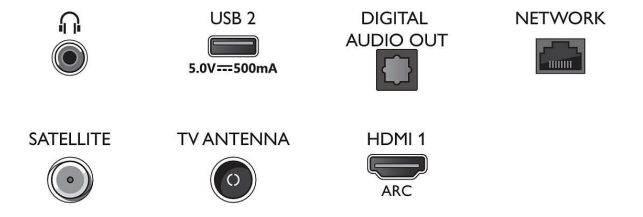

Εφαρμογές πολυμέσων

- Φορμά αναπαραγωγής βίντεο: Περιέχει: AVI, MKV, H264/MPEG-4 AVC, MPEG-1, MPEG-2, MPEG-4, VP9, HEVC (H.265), AV1

Connections

Side

Bottom

Προδιαγραφές

- Φορμά αναπαραγωγής μουσικής: AAC, MP3, WAV, WMA (v2 έως v9.2), WMA-PRO (v9 και v10), FLAC
- Υποστηριζόμενα φορμά υποτίτλων: .SMI, .SRT, .SSA, .SUB, .TXT, .ASS
- Φορμά αναπαραγωγής εικόνας: JPEG, BMP, GIF, PNG, HEIF