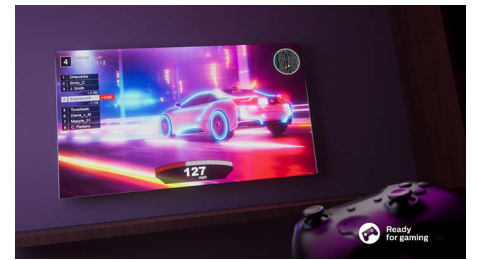

Λεπτή, ελκυστική σχεδίαση.

Ψάχνετε μια τηλεόραση που ταιριάζει με τον χώρο σας; Η σχεδόν χωρίς πλαίσιο οθόνη αυτής της Smart TV ταιριάζει σε κάθε εσωτερικό χώρο. Τα λεπτά πόδια σε ανοιχτό γκρι χρώμα κάνουν την οθόνη να φαίνεται σαν να αιωρείται.

Πλούσια χρώματα και ομαλή κίνηση.

Πλούσια χρώματα και ομαλή κίνηση, για τηλεοπτικά προγράμματα και πολλά άλλα.

Ιδανική για παιχνίδια

Σας αρέσουν τα παιχνίδια; Μια ρύθμιση χαμηλής καθυστέρησης εισόδου ενεργοποιείται αυτόματα όταν ενεργοποιείτε την κονσόλα, για ομαλό παιχνίδι ακόμα και όταν η δράση κορυφώνεται.