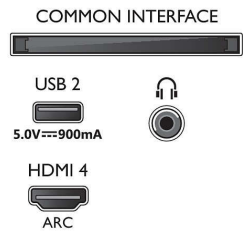

4K UHD LED Android TV

TV met 3-zijdige Ambilight Voornaamste HDR-indelingen ondersteund, P5 Perfect Picture Engine, Android TV van 146 cm (58")

Specificaties

Ambilight

- Ambilight-functies: Geïntegreerde Ambilight en Hue, Ambilight Music, Gamemodus, Past zich aan de muurkleur aan, Lounge-modus, AmbiWakeup, AmbiSleep, Draadloze Philips-luidsprekers voor thuisgebruik
- Ambilight-versie: Driezijdig

Beeld/scherm

- Beeldformaat: 16:9
- Schermdiagonaal (inch): 58 inch

- Schermdiagonaal (centimeters): 146 cm
- Display: 4K Ultra HD-LED
- Schermresolutie: 3840 x 2160
- Beeldengine: P5 Perfect Picture Engine
- Beeldverbetering: Ultra-resolutie, HDR10+, Dolby Vision, Micro Dimming Pro, ISF-kleurbeheer
- Schermdiagonaal (inch): 58 inch

Ondersteunde beeldschermresolutie

- Computeringangen op alle HDMI: HDR ondersteund, HDR10/ HLG, tot 4K UHD 3840 x

58PUS8546/12

- 2160 bij 60 Hz, HDR ondersteund, HDR10+/HLG
- Video-ingangen op alle HDMI: tot 4K UHD 3840 x 2160 bij 60Hz, HDR ondersteund, HDR10/HLG (Hybrid Log Gamma), HDR10+/Dolby Vision

Tuner/ontvangst/transmissie

- Digitale TV: DVB-T/T2/T2-HD/C/S/S2
- Videoweergave: PAL, SECAM
- MPEG-ondersteuning: MPEG2, MPEG4
- TV-programmagids*: Elektronische programmagids voor 8 dagen

Connections

Side