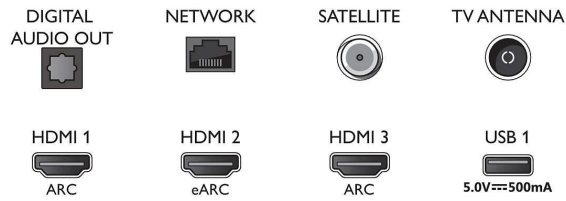

Bottom

4K UHD LED Android TV

TV met 3-zijdige Ambilight Voornaamste HDR-indelingen ondersteund, P5 Perfect Picture Engine, Android TV van 146 cm (58")

Specificaties

- Signaalsterkte-indicator
- Teletekst: 1000 pagina's Hypertext
- HEVC-ondersteuning