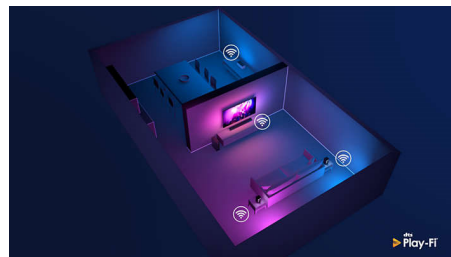

Compatibel met DTS Play-Fi

Met DTS Play-Fi op uw Philips-TV kunt u in elke kamer verbinding maken met compatibele luidsprekers. Hebt u draadloze luidsprekers in de keuken? Luister naar de film terwijl u een snack maakt of blijf op de hoogte van het sportcommentaar terwijl u voor iedereen een drankje inschenkt.