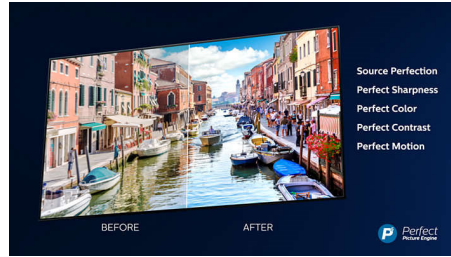

Philips P5 Picture Engine

De Philips P5-engine levert beelden die net zo briljant zijn als uw favoriete content. Details hebben merkbaar meer diepte. Kleuren zijn levendig en huidtinten zien er natuurlijk uit. Het contrast is zo helder dat u elk detail haast kunt voelen. Beweging is perfect vloeiend.