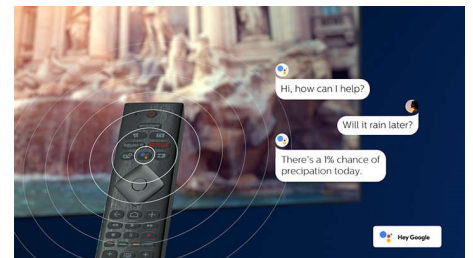

Levendig HDR-beeld

Uw Philips 4K UHD-TV is compatibel met alle gangbare HDR-indelingen, waaronder Dolby Vision. Of u nu een populaire serie bekijkt of de nieuwste videogame speelt: schaduwen zijn dieper, heldere oppervlakken stralen en kleuren zijn levensecht.

Compatibel met DTS Play-Fi

Met DTS Play-Fi op uw Philips-TV kunt u in elke kamer verbinding maken met compatibele luidsprekers. Hebt u draadloze luidsprekers in de keuken? Luister naar de film terwijl u een snack maakt of blijf op de hoogte van het sportcommentaar terwijl u voor iedereen een drankje inschenkt.

HDMI 2.1 VRR en lage latentie

Uw Philips-TV beschikt over de nieuwste HDMI 2.1-connectiviteit en de TV schakelt automatisch over naar een lage latentieinstelling wanneer u een game op uw console gaat spelen. VRR wordt ondersteund voor vloeiende, snelle gameplay. De gamemodus van Ambilight brengt de sensatie naar uw huiskamer.

AI-spraakbediening

Druk op een knop op de afstandsbediening om te praten met de Google Assistant. Bedien de TV of Smart Home-apparaten die compatibel zijn met Google Assistant met uw stem. Of vraag Alexa om de TV te bedienen via apparaten die geschikt zijn voor Alexa.