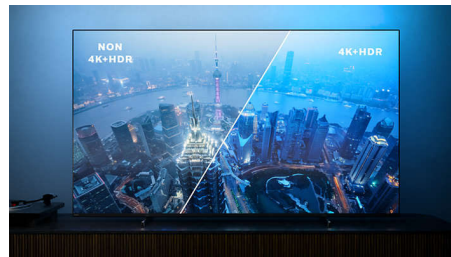

Levendig HDR-beeld

Uw Philips 4K UHD-TV is compatibel met alle gangbare HDR-indelingen, waaronder Dolby Vision. Of u nu een populaire serie bekijkt of de nieuwste videogame speelt: schaduwen zijn dieper, heldere oppervlakken stralen en kleuren zijn levensecht.