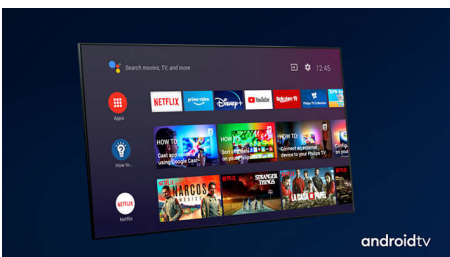

Android TV

Uw Philips Android TV biedt u de content die u wilt, wanneer u maar wilt. U kunt het startscherm aanpassen zodat het uw favoriete apps weergeeft. Zo kunt u eenvoudig uw lievelingsfilms en -programma's bekijken of verdergaan waar u was gebleven.