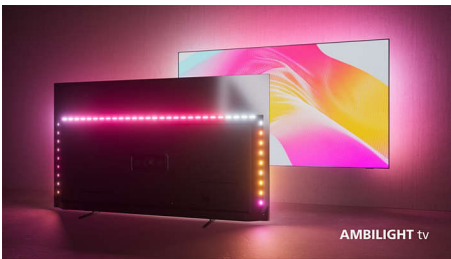

PHILIPS

Google TV 4K UHD LED

TV AMBILIGHT Dolby Vision e Dolby Atmos, Principais formatos HDR compatíveis, Google TV de 108 cm (43")

Destaques

Imagem HDR vibrante

Não importa a que você assista, esta TV LED Ambilight 4K oferece uma imagem brilhante e ultranítida com cores vivas. Além disso, a TV é compatível com todos os principais formatos HDR para que você veja mais detalhes, mesmo em áreas escuras ou brilhantes, quando estiver transmitindo conteúdo HDR.

Ambilight TV

As TVs Ambilight são as únicas com luzes de LED atrás da tela que reagem ao que você assiste, mergulhando-o em um halo de luz colorida. Isso torna tudo melhor: a TV parecerá maior e você mergulhará em seus programas, filmes e jogos favoritos.