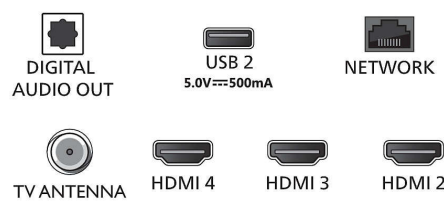

Connections

Side

Down

Google TV 4K UHD LED

TV AMBILIGHT Dolby Vision e Dolby Atmos, Principais formatos HDR compatíveis, Google TV de 108 cm (43")

Especificações

- Apple TV, Músicas do Google Play*
- Tamanho da memória (Flash): 16 GB*