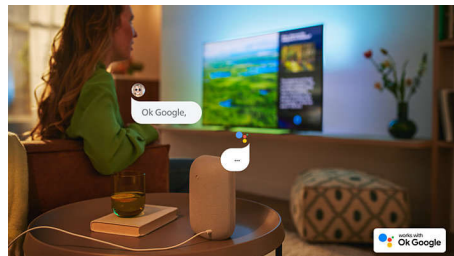

Гласово управление

Има избор на гласови асистенти! Можете да контролирате телевизора и да поискате от Google Асистент да намери предавания и филми чрез смарт говорителите на Google. Или попитайте Alexa чрез устройства, които поддържат Alexa.

Устойчива опаковка.

Този телевизор не е само инвестиция в страхотна картина и звук – той е и инвестиция в бъдещето. Нашите опаковки използват FSC-сертифициран рециклиран картон, а нашите печатни материали използват рециклирана хартия.