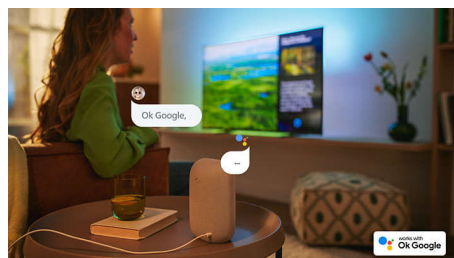

Гласово управление

Има избор на гласови асистенти! Можете да контролирате телевизора и да поискате от Google Асистент да намери предавания и филми чрез смарт говорителите на Google. Или попитайте Alexa чрез устройства, които поддържат Alexa.

Устойчива опаковка.

Този телевизор не е само инвестиция в страхотна картина и звук – той е и инвестиция в бъдещето. Нашите опаковки използват FSC-сертифициран рециклиран картон, а нашите печатни материали използват рециклирана хартия.