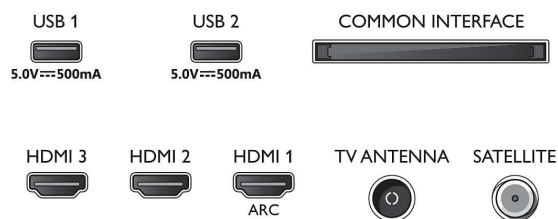

Connections

Side

Rear

Спецификации

Мултимедийни приложения

- Формати за възпроизвеждане на видеоклипове: Контейнери: AVI, MKV, H264/MPEG-4 AVC, MPEG-1, MPEG-2, MPEG-4, VP9, HEVC (H.265), AV1
- Формати за възпроизвеждане на музика: AAC, MP3, WAV, WMA (v2 до v9.2), WMA-PRO (v9 и v10), FLAC
- Поддържани формати на субтитрите: .SMI, .SRT, .SSA, .SUB, .TXT, .ASS
- Формати за възпроизвеждане на изображения: JPEG, BMP, GIF, PNG, HEIF