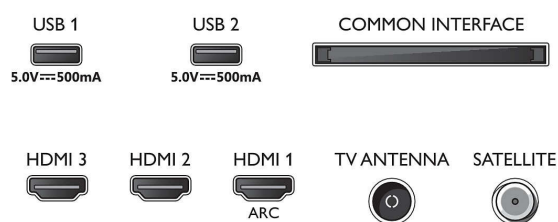

Connections

Side

Rear

Спецификации

- Philips, Amazon Prime Video, Netflix
- Гласов асистент*: Работи с Alexa, Работи с Google Асистент

Мултимедийни приложения

- Формати за възпроизвеждане на видеоклипове: Контейнери: AVI, MKV, H264/MPEG-4 AVC, MPEG-1, MPEG-2, MPEG-4, VP9, HEVC (H.265), AV1
- Формати за възпроизвеждане на музика: AAC, MP3, WAV, WMA (v2 до v9.2), WMA-PRO (v9 и v10), FLAC
- Поддържани формати на субтитрите: .SMI, .SRT, .SSA, .SUB, .TXT, .ASS
- Формати за възпроизвеждане на изображения: JPEG, BMP, GIF, PNG, HEIF