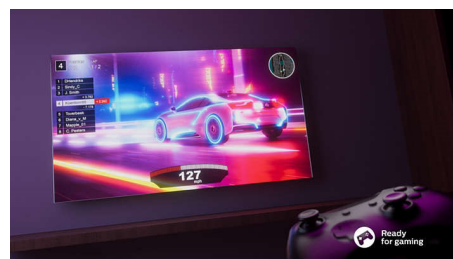

Подходящ за играене на игри

Наслаждавате се на игрите? Настройка за кратко закъснение при въвеждане се активира автоматично, когато включите конзолата си, като ви осигурява плавна игра, дори когато действието стане интензивно.