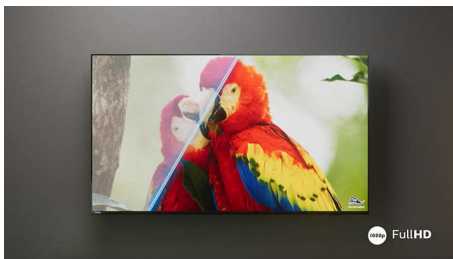

Акценти

Ясна картина

Наслаждавайте се на всичко, което гледате на този Full HD LED телевизор. Видеопроцесорът на телевизора оптимизира качеството на картината, за да осигури резки изображения, богати цветове и плавно движение. Получавате възможно най-доброто изживяване при гледане всеки път.