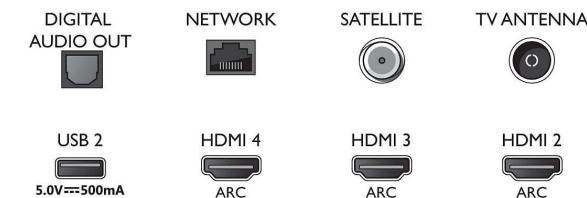

Ontwerp

- Kleuren van de TV: Zilverkleurige metalen rand
- Ontwerp van de standaard: Zilverkleurige gebogen voet, +/- 15 graden draaibaar, Zilverchromen gebogen voet

Afmetingen

- Breedte van het apparaat: 1298,7 mm
- Hoogte van het apparaat: 765,1 mm
- Diepte van het apparaat: 81,9 mm
- Gewicht van het product: 18,0 kg
- Breedte van het apparaat (met standaard): 1298,7 mm
- Hoogte van het apparaat (met standaard): 830,1 mm
- Diepte van het apparaat (met standaard): 253,6 mm
- Gewicht (incl. standaard): 21,0 kg
- Breedte van de doos: 1445 mm
- Hoogte van de doos: 880,0 mm
- Diepte van de doos: 160,0 mm
- Gewicht (incl. verpakking): 26,0 kg
- Breedte van de standaard: 750,0 mm
- Hoogte van de standaard: 65,0 mm
- Diepte van de standaard: 253,6 mm
- Geschikt voor wandmontage: 300 x 200 mm

Connections

Side

Bottom

Publicatiedatum
2023-07-27

Versie: 8.8.2

EAN: 87 18863 02306 8

© 2023 Koninklijke Philips N.V.
Alle rechten voorbehouden.

Specificaties kunnen zonder voorafgaande kennisgeving worden gewijzigd. Handelsmerken zijn het eigendom van Koninklijke Philips N.V. en hun respectieve eigenaren.