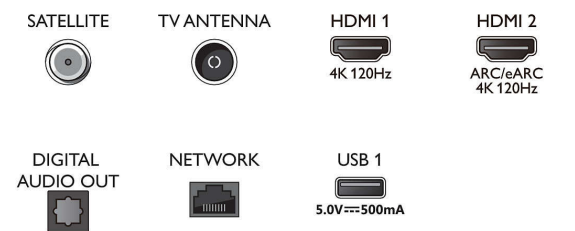

Tuner/Empfang/Übertragung

- Digitales Fernsehen: DVB-T/T2/T2-HD/C/S/S2
- TV-Programmführer*: 8-Tage-EPG

Connections

Side

Bottom

4K Ambilight TV

121 cm (48") Fernseher mit Ambilight P5 Intelligent Picture Engine mit KI, Dolby Atmos Sound, Google TV™

48OLED848/12

Daten

- Signalstärkeanzeige
- Videotext: 1.000 Seiten Hypertext
- HEVC-Unterstützung

Android TV

- Betriebssystem: Google TV™
- Vorinstallierte Apps: Google Play Movies*, Google-Suche, YouTube, Netflix, Apple TV, Amazon Prime Video, Disney+, Fitness App, YouTube Music, Ambilight Aurora
- Speicherkapazität (Flash): 16 GB*
- Gaming Cloud: Geforce Now