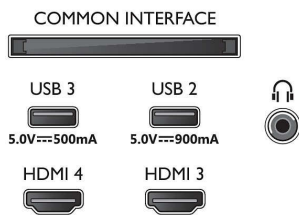

Bild/Anzeige

- Bildschirmgröße diagonal (Zoll): 48 Zoll
- Bildschirmgröße diagonal (cm): 121 cm

- Anzeige: 4K Ultra HD OLED
- Auflösung des Displays: 3.840 x 2.160
- Native Aktualisierungsrate: 120 Hz
- Picture Engine: P5 Intelligent Picture Engine mit KI
- Bildoptimierung: Perfect Natural Motion, Micro Dimming Perfect, Wide Color Gamut 99% DCI/P3, Dolby Vision, KI-Bildqualitätsmodus, CalMAN Ready, IMAX Enhanced-Modus, HDR10+ Adaptive, Filmmaker-Modus, HLG (Hybrid Log Gamma)

Tuner/Empfang/Übertragung

- Digitales Fernsehen: DVB-T/T2/T2-HD/C/S/S2
- TV-Programmführer*: 8-Tage-EPG

Connections

Side

Bottom

4K Ambilight TV

121 cm (48") Fernseher mit Ambilight P5 Intelligent Picture Engine mit KI, Dolby Atmos Sound, Google TV™