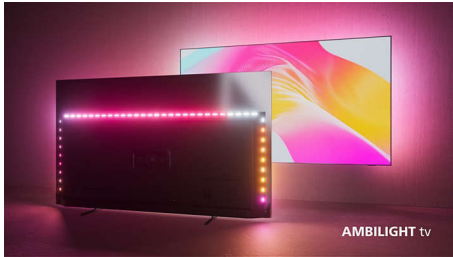

PHILIPS

4K Ambilight teler

164 cm (65") Ambilight TV Pildiparandusmootor P5 Perfect, Toetab peamiseid HDR-vorminguid, Google TV™

Esiletõstetud tooted

Ambilightiga.

Ambilighti telerid on ainsad, millel on LED-lambid teleri taga, mis reageerivad teie vaadatavale, viies teid värvilisse valgusesse. See muudab kõike: teie teler tundub suurem ja teie tõmmatakse sügavamale teie lemmiksaatesse, filmidesse ja mängudesse.