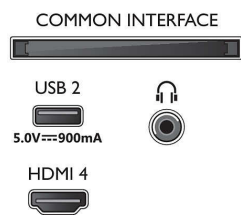

164 cm (65") Ambilight TV Pildiparandusmootor P5 Perfect, Toetab peamiseid HDR-vorminguid, Google TV™

Spetsifikatsioon

Ambilight

- Ambilighi funktsioonid: Kohandumine seinavärviga, Salongi režiim, Mängurežiim, Ambilight muusikas, AmbiWakeup, AmbiSleep, töötab Philipsi juhtmevabade kodukõlaritega, Ambilighi muutimisanimatsioon
- Ambilighi versioon: 3 küljel

Pilt/Ekraan

- Ekraani diagonaalsuurus (tollides): 65 tolli
- Ekraani diagonaalsuurus (sentimeetrites): 164 cm
- Ekraan: 4K Ultra HD LED-teler
- Paneeli eraldusvõime: 3840 x 2160

- Loomulik värskendussagedus: 60 Hz
- Pildimootor: Pildiparandusmootor P5 Perfect
- Pildiparandus: Dolby Vision, HDR10+, Micro Dimming Pro, Natural Motion, Laia värvigammaga 90% DCI/P3, CalMAN-i valmidusega, HLG (Hybrid Log Gamma)

Ekraani lahutusvõime

- Lahutusvõime – värskendussagedus: 576p-50Hz, 640x480-60Hz, 720p-50Hz,60Hz, 1920x1080p-24Hz,25Hz,30Hz, ,50Hz,60Hz, 2560x1440-60Hz, 3840x2160p-24Hz,25Hz,30Hz, ,50Hz,60Hz

65PUS8548/12

Tuuner/Vastuvõtt/Ülekanne

- Digi-TV: DVB-T/T2/T2-HD/C/S/S2
- Video taasesitus: PAL, SECAM
- Telekava*: 8 päeva elektrooniline telekava
- Signaalitugevuse näidik
- Teletekst: 1000 lehekülge hüperteksti
- HEVC tugi

Android TV

- OS: Google TV™
- Eelnevalt paigaldatud rakendused: Google Play filmid*, Google Search, YouTube, Netflix, Apple TV, Amazon Prime Video, Disney+, YouTube

Connections

Side