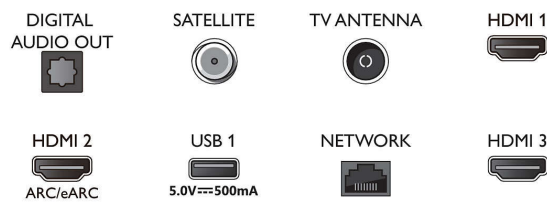

Android TV

- OS: Google TV™
- Eelnevalt paigaldatud rakendused: Google Play filmid*, Google Search, YouTube, Netflix, Apple TV, Amazon Prime Video, Disney+, YouTube

Connections

Side

Bottom

4K Ambilight teler