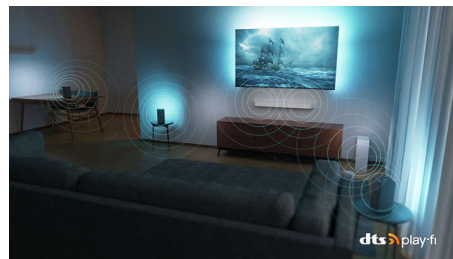

DTS Play-Fi

Od razu po wyjęciu z opakowania dźwięk z telewizora jest dobry i czysty. Jeśli chcesz więcej, domowy system bezprzewodowy firmy Philips z funkcją DTS Play-Fi pozwala w kilka sekund połączyć się ze zgodnymi soundbarami i głośnikami bezprzewodowymi w całym domu. Możesz nawet utworzyć zestaw kina domowego z dźwiękiem przestrzennym, wykorzystując telewizor jako głośnik centralnego.