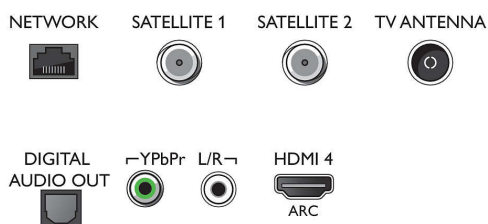

Tjuner / Prijem / Prijenos

- Dvostruki tuner
- Digitalni televizor: DVB-T/T2/T2-HD/C/S/S2
- Reprodukcijski videozapisi: NTSC, PAL, SECAM
- Podrška za MPEG: MPEG2, MPEG4
- Vodič kroz programe*: Elektronički vodič kroz programe za 8 dana
- Indikator jačine signala

Connections

Side

Bottom

4K UHD OLED Android TV

Ambilight TV od 164 cm (65") 5000 Picture Performance Index, HDR 10+ / WCG 99%, P5 Perfect Picture Engine

Specifikacije

- Teletekst: Hipertekst od 1000 stranica
- HEVC podrška