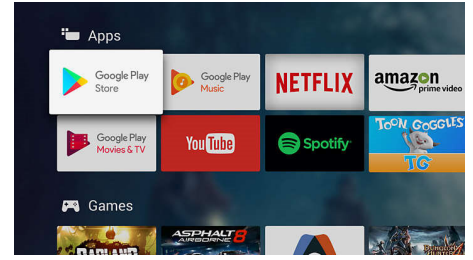

Televizijski sadržaj

Prijedite granicu tradicionalnog televizijskog emitiranja uz Google Play Store i Philips App Gallery. Uživajte u nepresušnom izvoru filmova, televizijskih emisija, glazbe, aplikacija i igara na internetu. Više sadržaja koji će vam se sviđjeti.

AI glasovna kontrola.

Glasom upravljajte Android TV uređajem tvrtke Philips. Želite igrati igru, gledati Netflix ili pronaći sadržaj i aplikacije u trgovini Google Play? Samo to recite televizoru. Možete i davati naredbe svim pametnim kućnim uređajima koji podržavaju Google pomoćnik, što znači da možete prigušivati svjetla i postavljati termostat tijekom filmske večeri. Pritom ne morate ustati s kauča. Dani traženja daljinskog upravljača za televizor sada su prošlost. Sada glasom možete upravljati Smart TV uređajem tvrtke Philips putem uređaja koji podržavaju uslugu Alexa kao što je Amazon Echo. Uključite televizor, promijenite kanal, prebacite na igracu konzolu – i još mnogo toga – uz uslugu Alexa.

Savršena prirodna realističnost

Savršena prirodna realističnost. Veća dubina, više detalja.

Jasan dijalog

Jasan dijalog. Suptilne nijanse. Gromoglasni efekti.

Detaljan zvuk

Detaljan zvuk iz integriranih woofera i visokotonaca

Elegantan dizajn.

Elegantan dizajn. Tanki metalni okvir i zakretno postolje.