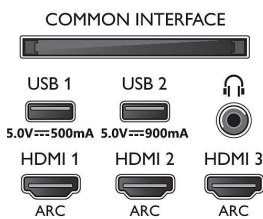

4K UHD OLED Android TV

Ambilight TV od 164 cm (65") 5000 Picture Performance Index, HDR 10+ / WCG 99%, P5 Perfect Picture Engine

Specifikacije

Ambilight

- Ambilight značajke: Ugrađeni Ambilight+hue, Ambilight Music, Način rada za igre, Mogućnost prilagodbe boji zida, Način rada sa svjetlom za opuštanje
- Ambilight verzija: s 3 strane

Slika/Prikaz

- Omjer širine i visine: 16:9
- Dijagonala zaslona (u cm): 164 cm
- Zaslona: 4K Ultra HD OLED
- Rezolucija zaslona: 3840 x 2160

- Program za obradu slike: P5 Pro Perfect Picture Engine
- Napredne značajke slike: Ultra Resolution, Micro Dimming Perfect, Širok spektar boja od 99 % DCI/P3, 5000 PPI, Dolby Vision, HDR10+, Perfect Natural Motion
- Veličina dijagonale zaslona (inč): 65 inča

Podržana rezolucija zaslona

- Računalni ulazi na svim HDMI: do 4K UHD 3840 x 2160 pri 60 Hz, Podrška za HDR, HDR10+/HLG
- Video ulazi na svim HDMI: do 4K UHD 3840 x

65OLED854/12

2160 pri 60 Hz, Podrška za HDR, HDR10/HLG (Hybrid Log Gamma), HDR10+/Dolby Vision

Tjuner / Prijem / Prijenos

- Dvostruki tuner
- Digitalni televizor: DVB-T/T2/T2-HD/C/S/S2
- Reprodukcijski videozapisi: NTSC, PAL, SECAM
- Podrška za MPEG: MPEG2, MPEG4
- Vodič kroz programe*: Elektronički vodič kroz programe za 8 dana
- Indikator jačine signala

Connections

Side