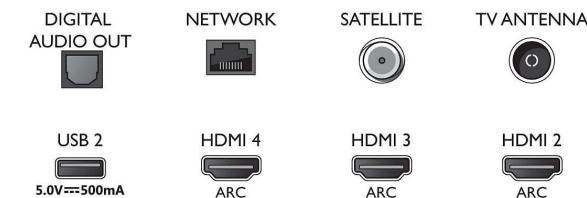

Bottom

Julkaisupäivä 2023-07-27

Versio: 9.9.2

EAN: 87 18863 02312 9

© 2023 Koninklijke Philips N.V.
Kaikki oikeudet pidätetään.

Tiedot voivat muuttua ilman erillistä ilmoitusta.
Tavaramerkit ovat Koninklijke Philips N.V:n tai omistajiensa omaisuutta.

www.philips.com

* Ohjelmaoppaan sisältö (enintään 8 päivää) vaihtelee maittain ja palveluntarjoajan mukaan.

* Käytettävissä olevat Android-sovellukset vaihtelevat maittain.

Lisätietoja on Google Play Storessa.

* Energiankulutus ilmoitetaan kilowattitunteina vuodessa, ja se perustuu virrankulutukseen, jossa televisiota käytetään 4 tuntia päivässä 365 päivän ajan. Todellinen energiankulutus riippuu television käytöstä.

* TV tukee maksuttomien kanavien DVB-vastaanottoa. Kaikkia DVB-operaattoreita ei ehkä tueta. Ajantasainen luettelo on Philips-tukivestoston kysymysosiossa. Jotkin operaattorit saattavat edellyttää CA-moduulia ja tilausta. Kysy lisätietoja operaattorilta.

* Philips TV Remote -kaukosäädinsovellus ja siihen liittyvät ominaisuudet vaihtelevat TV-mallin, operaattorin, maan, älylaitteen ja käyttöjärjestelmän mukaan. Lisätietoja on osoitteessa www.philips.com/TVRemoteapp.

* Smart TV -sovellusvalikoima vaihtelee TV-mallin ja maan mukaan. Lisätietoja on osoitteessa www.philips.com/smarttv.

* USB-tallennus toimii vain digikanavilla. Tallennusta voi rajoittaa lähetyksopiintisuusajaksi (CI+). Maa- ja kanavakohtaisia rajoituksia saattaa olla.

* Huomaa, että Amazon-sovellukset eivät välttämättä ole käytettävissä maassasi. (Tällä hetkellä Amazon-sovellukset toimivat vain Isonsa-Britanniassa, Saksassa ja Itävallassa.)

* Tässä televisiossa on lyijyä vain tietyissä osissa, joissa lyijyä ei ole teknistä systä voitu korvata muilla materiaaleilla. Lyijyn käyttö näissä osissa on RoHS-standardin (Restriction of Hazardous Substances) poikkeuskohdan mukainen.

* Muistin koko (Flash): 16 G, todellinen käytettävissä oleva levytila vaihtelee esimerkiksi (esi)asennettujen sovellusten tai asennettujen käyttöjärjestelmän mukaan