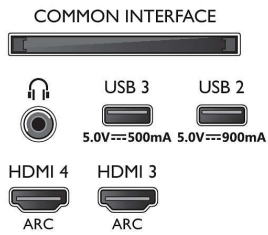

Specificaties

Ambilight

- Ambilight-functies: Geïntegreerde Ambilight en Hue, Ambilight Music, Gamemodus, Past zich aan de muurkleur aan, Lounge-modus, AmbiWakeup, AmbiSleep, Draadloze Philips-luidsprekers voor thuisgebruik, Ambilight Aurora, Ambilight-animatie bij opstarten
- Ambilight-versie: Driezijdig

Beeld/scherm

- Schermdiagonaal (centimeters): 121 cm

- Display: 4K Ultra HD OLED
- Schermresolutie: 3840 x 2160
- Native vernieuwingsfrequentie (Native refresh rate): 120 Hz
- Beeldengine: P5 AI Perfect Picture Engine
- Beeldverbetering: Breed kleurengamma 99% DCI/P3, Dolby Vision, Perfect Natural Motion, A.I. PQ-modus, Micro Dimming Perfect, Klaar voor CalMAN, Filmmakermodus, HDR10+ Adaptive
- Schermdiagonaal (inch): 48 inch

Schermsresolutie

- Resolution-Refresh rate (vernieuwingsfrequentie): 576p - 50 Hz, 640 x 480 - 60 Hz, 720p - 50 Hz, 60 Hz, 1920 x 1080p - 24 Hz, 25 Hz, 30 Hz, 50 Hz, 60 Hz, 100 Hz, 120 Hz., 2560 x 1440-60 Hz, 120 Hz, 3840 x 2160p - 24 Hz, 25 Hz, 30 Hz, 50 Hz, 60 Hz, 100 Hz, 120 Hz.

Tuner/ontvangst/transmissie

- Digitale TV: DVB-T/T2/T2-HD/C/S/S2
- TV-programmagids*: Elektronische

Connections

Side