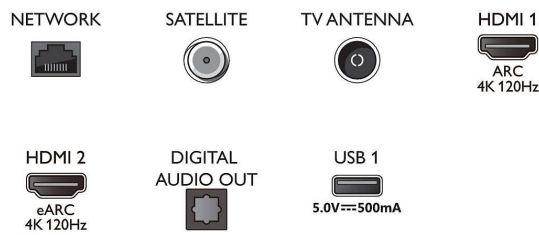

Tuner/ontvangst/transmissie

- Digitale TV: DVB-T/T2/T2-HD/C/S/S2
- TV-programmagids*: Elektronische

Connections

Side

Bottom

Specificaties

- programmagids voor 8 dagen
- Signaalsterkte-indicator
- Teletext: 1000 pagina's Hypertext
- HEVC-ondersteuning