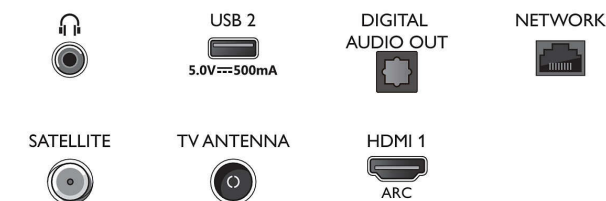

Multimediální aplikace

- Formáty přehrávání videa: Kontejnery: AVI, MKV, H264/MPEG-4 AVC, MPEG-1, MPEG-2, MPEG-4, VP9, HEVC (H.265), AV1

Connections

Side

Bottom

Specifikace

- Formáty přehrávání hudby: AAC, MP3, WAV, WMA (v2 až v9.2), WMA-PRO (v9 a v10), FLAC
- Podpora formátu titulků: .SML, .SRT, .SSA, .SUB, .TXT, .ASS
- Formáty přehrávání obrazu: JPEG, BMP, GIF, PNG, HEIF