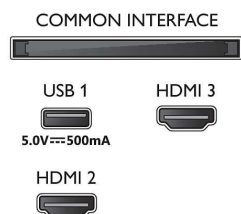

Specifikace

Obraz/displej

- Úhlopříčka obrazovky (metrická): 60 cm
- Displej: Televizor LED HD
- Rozlišení panelu: 1366 x 768
- Nativní obnovovací frekvence: 60 Hz
- Vylepšení obrazu: HDR10, HLG (Hybrid Log Gamma)

Rozlišení vstupu displeje:

- Rozlišení – obnovovací frekvence: 576p – 50 Hz, 1366 x 768 – 60 Hz, 640 x 480 – 60 Hz, 720p – 50 Hz, 60 Hz

Tuner/příjem/vysílání

- Digitální příjem: DVB-T/T2/T2@HEVC/C/S/S2
- Přehrávání videa: PAL, SECAM
- Průvodce televizními programy*: Průvodce EPG na 8 dnů
- Indikace úrovně signálu
- Teletext: Teletext s pamětí 1 000 stránek
- Podpora HEVC

Smart TV

- OS: Smart TV s vylepšeným operačním systémem

Funkce Smart TV

- Interakce s uživatelem: SimplyShare, Zrcadlení obrazovky
- Interaktivní televize: HbbTV
- Aplikace SmartTV*: YouTube, Obchod Philips, Netflix, Amazon Prime Video
- Hlasový asistent*: Spolupracuje s aplikací Alexa, Funguje s aplikací Google Assistant

Multimediální aplikace

- Formáty přehrávání videa: Kontejnery: AVI, MKV, H264/MPEG-4 AVC, MPEG-1, MPEG-2, MPEG-4, VP9, HEVC (H.265), AV1

Connections

Side