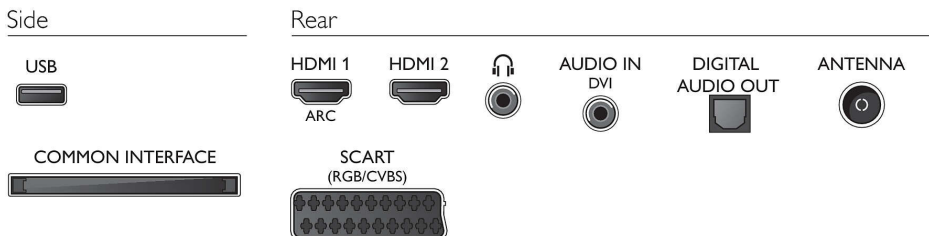

Tápellátás

- Hálózati tápellátás: 220 - 240 V AC, 50/60 Hz
- Környezeti hőmérséklet: 5 °C-tól 35 °C-ig
- Fogyasztás készenléti üzemmódban: < 0,3 W
- Energiacímke-osztály: A+
- EU energiacímke szerinti teljesítmény: 65 W
- Energiamegtakarítási funkciók: Automatikusan kikapcsoló időzítő, Eco mód, Kép némítása (rádióhoz)
- Energiafogyasztás kikapcsolt módban: < 0,3
- Éves energiafogyasztás: 95 kWh

Tartozékok

- Mellékelt tartozékok: Távvezérlő, Asztali állvány, Hálózati tápkábel, Gyors üzembe helyezési útmutató, Jogi és biztonsági brosúra, Garancialevél

Méreték

- Készülék szélessége: 1124 mm
- Készülék magassága: 658 mm
- Készülék mélysége: 88 mm
- Termék tömege: 12,4 kg
- Készülék szélessége (állvánnyal együtt): 1124 mm
- Készülék magassága (állvánnyal együtt): 684 mm
- Készülék mélysége (állvánnyal együtt): 256 mm
- Termék tömege (+állvány): 13 kg
- Doboz szélessége: 1310 mm
- Doboz magassága: 795 mm
- Doboz mélysége: 133 mm
- Tömeg, a csomagolással együtt: 18,5 kg
- Fali tartóval kompatibilis: 400 x 200 mm

Connections

Kiadás dátuma
2023-07-27

Verzió: 2.3.1

EAN: 87 18863 00038 0

© 2023 Koninklijke Philips N.V.
Minden jog fenntartva.

A műszaki adatok előzetes figyelmeztetés nélkül változhatnak. Minden védjegy a Koninklijke Philips N.V. céget, vagy az illető jogtulajdonost illeti

www.philips.com

* A Pause TV és az USB felvétel funkciók használatához szoftverfrissítés szükséges. A szoftverfrissítéssel kapcsolatos további tudnivalók érdekében, kérjük, tekintse meg a www.philips.com/TV weboldalt, és kattintson a támogatás lehetőségre.

* Az eszköz alkalmas a magyarországi földfelszíni, szabad hozzáférésű digitális televíziós műsorszórás vételére.

* Éves energiafogyasztás kWh-ban - a televízió 365 napon át tartó, napi 4 órányi működtetéséhez szükséges áramfogyasztást alapul véve. A tényleges energiafogyasztás a televízió használati módjától függ.

* (Philips) csak adott Philips lejátszó készülékkel kompatibilis.

* Az elektronikus műsorfüzet (EPG) és a tényleges megtekinthetőség (legfeljebb 8 napig) ország- és szolgáltatófüggő.