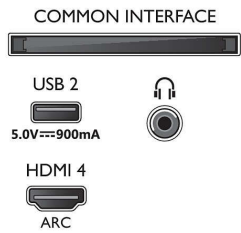

Android TV LED 4K UHD

Televisor con Ambilight en 3 lados Principales formatos HDR compatibles, P5 Picture Engine (120 Hz), Android TV de 217 cm (86")

86PUS8807/12

Especificaciones

Ambilight

- Funciones Ambilight: Ambilight+Hue integrado, Música y Ambilight, Modo de juego, Adaptable al color de la pared, Modo Lounge light, AmbiWakeup, AmbiSleep, Altavoces domésticos inalámbricos Philips, Aurora de Ambilight, Animación de inicio de Ambilight
- Versión Ambilight: 3 lados

Imagen/Pantalla

- Tamaño diagonal de pantalla (métrico): 217 cm

- Pantalla: LED 4K Ultra HD
- Resolución de pantalla: 3840 x 2160
- Frecuencia de actualización nativa: 120 Hz
- Motor de imagen: P5 Perfect Picture Engine
- Mejora de la imagen: Dolby Vision, HDR10+, Micro Dimming Pro, Modo de cineasta, Natural Motion, Amplia gama de colores mejorada en un 90 % DCI/P3, CalMAN Ready
- Tamaño diagonal de pantalla (pulgadas): 86 pulgadas

Resolución de entrada de la pantalla

- Resolución-Frecuencia de actualización: 576p-50 Hz, 640 x 480-60 Hz, 720p-50 Hz, 60 Hz, 2560 x 1440-60 Hz, 120 Hz, 1920 x 1080p-24 Hz, 25 Hz, 30 Hz, 50 Hz, 3840 x 2160p-24 Hz, 25 Hz, 30 Hz, 50 Hz, 60 Hz, 100 Hz, 120 Hz.

Sintonizador/recepción/transmisión

- Televisión digital: TDT/T2/T2-HD/C/S/S2
- Guía de programación de televisión*: Guía electrónica de programación de 8 días

Connections

Side