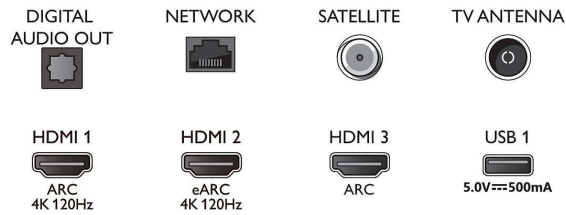

Sintonizador/recepción/transmisión

- Televisión digital: TDT/T2/T2-HD/C/S/S2
- Guía de programación de televisión*: Guía electrónica de programación de 8 días

Connections

Side

Bottom

Android TV LED 4K UHD

Televisor con Ambilight en 3 lados Principales formatos HDR compatibles, P5 Picture Engine (120 Hz), Android TV de 217 cm (86")

Especificaciones

- Indicación de la fuerza de la señal
- Teletexto: Hipertexto de 1000 páginas
- Compatibilidad HEVC

Android TV

- Sistema operativo: Android TV™ 11 (R)
- Aplicaciones preinstaladas: Google Play Películas*, Búsqueda de Google, YouTube, Netflix, BBC iPlayer, Spotify, Amazon Prime Video, Disney+, Aplicación de fitness, Apple TV, YouTube Music
- Tamaño de la memoria (Flash): 16 GB*
- Nube de juegos: Geforce Now, Stadia