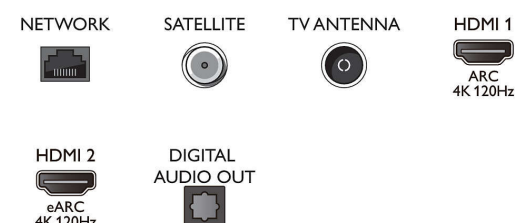

Bottom

Utgivelsesdato
2023-07-27

Versjon: 11.11.2

EAN: 87 18863 03463 7

© 2023 Koninklijke Philips N.V.
Alle rettigheter forbeholdt.

Spesifikasjonene kan endres uten varsel. Varemerker tilhører Koninklijke Philips N.V. eller deres respektive eiere.

www.philips.com

- Philips OLED-TV-paneler er sertifisert som flimmerfrie og uten ubehagelig blending fra UL.
- Minnestørrelse (flash): 16 GB. Minnestørrelsen som faktisk er tilgjengelig, kan variere (avhengig av f.eks. (forhånds-)installerte apper, installert operativsystem osv.).
- EPG og faktisk synlighet (opptil 8 dager) avhenger av land og leverandør.
- Android-apper varierer etter land. Hvis du vil ha mer informasjon, kan du gå til din lokale Google Play-butikk.
- TV-en støtter DVB-mottak av gratiskanaler. Enkelte DVB-operatører støttes kanskje ikke. Du finner en oppdatert liste under Vanlige spørsmål (FAQ) på Philips' nettsted for kundestøtte. Enkelte operatører krever betaling for tilgang samt abonnement. Kontakt din operatør for mer informasjon.
- TV Remote-appen fra Philips og de relaterte funksjonene varierer etter TV-modell, operatør og land, i tillegg til smartenhetsmodell og operativsystem. Hvis du vil ha mer informasjon, kan du gå til: www.philips.com/TVRemoteapp.
- USB-opptak bare for digitale kanaler, opptak kan være begrenset av kopibeskyttelse for kringkasting (CI+). Det kan også forekomme nasjonale restriksjoner og begrenset kanalutvalg.
- Denne TV-en inneholder bly kun i enkelte deler eller komponenter, hvor det ikke finnes noen teknologiske alternativer i henhold til eksisterende unntaksklausuler under RoHS-direktivet.
- Amazon, Alexa og alle tilknyttede logoer er varemerker for Amazon.com, Inc. eller dets tilknyttede selskaper. Amazon Alexa er tilgjengelig på utvalgte språk og i utvalgte land.
- Amazon Prime er tilgjengelig i utvalgte språk og land.
- Disney+-abonnement kreves. Underlagt vilkårene <https://www.disneyplus.com> (c) 2020 Disney og relaterte enheter. Disney+ er tilgjengelig i utvalgte språk og land.
- Google Assistant er tilgjengelig på Android-TV-er fra Philips som kjører på Android O (8) eller nyere OS-versjon. Google Assistant er tilgjengelig i utvalgte språk og land.
- Netflix-abonnement kreves. Underlagt vilkårene på <https://www.netflix.com>
- Rakuten TV er tilgjengelig i utvalgte språk og land.