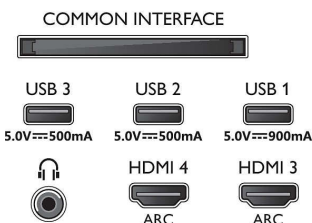

Formgivning

- TV-farge: Metallramme
- Stativutforming: Mørke kromstenger i metall
- Fjernkontroll: med Muirhead-skinn

Mål

- Bredde, apparat: 1722,7 millimeter
- Høyde, apparat: 987,1 millimeter
- Dybde, apparat: 78,6 millimeter
- Produktvekt: 35,8 kg
- Bredde, apparat (med stativ): 1722,7 millimeter
- Høyde, apparat (med stativ): 1011,0 millimeter
- Dybde, apparat (med stativ): 310,0 millimeter
- Produktvekt (+stativ): 36,5 kg
- Eskebredde: 1950,0 millimeter
- Eskehøyde: 1170,0 millimeter
- Eskedybde: 200,0 millimeter
- Vekt, inkl. emballasje: 50,0 kg
- Bredde, stativ: 798,0 millimeter
- Høyde, stativ: 70,0 millimeter
- Dybde, stativ: 310,0 millimeter
- Veggfeste-kompatibel: 400 x 300 mm

Connections

Side

Bottom

Utgivelsesdato
2023-07-27

Versjon: 11.11.2

EAN: 87 18863 03463 7

© 2023 Koninklijke Philips N.V.
Alle rettigheter forbeholdt.

Spesifikasjonene kan endres uten varsel. Varemerker tilhører Koninklijke Philips N.V. eller deres respektive eiere.