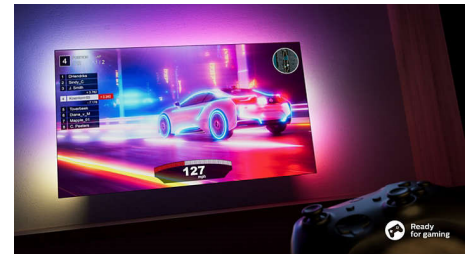

Πλούσια χρώματα και ομαλή κίνηση.

Πλούσια χρώματα και ομαλή κίνηση, για τηλεοπτικά προγράμματα και πολλά άλλα.

Ιδανική για παιχνίδια.

Σας αρέσουν τα παιχνίδια; Μια ρύθμιση χαμηλής καθυστέρησης εισόδου ενεργοποιείται αυτόματα όταν ενεργοποιείτε την κονσόλα, για ομαλό παιχνίδι ακόμα και όταν η δράση κορυφώνεται. Ό,τι κι αν παίζετε, η λειτουργία παιχνιδιού του Ambilight κάνει τις συγκινήσεις ακόμα μεγαλύτερες.