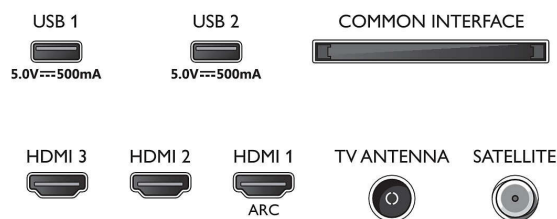

Smart TV

- Λειτουργικό σύστημα: Smart TV με βελτιωμένο λειτουργικό σύστημα

Χαρακτηριστικά Smart TV

- Αλληλεπίδραση με το χρήστη: SimplyShare,

Connections

Side

Rear

Προδιαγραφές