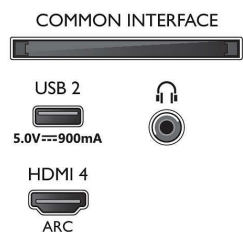

4K UHD LED Android TV

58" Ambilight TV s 3 strane Podrška za glavne HDR formate, P5 Perfect Picture Engine, Android TV od 146 cm (58")

Specifikacije

Ambilight

- Ambilight značajke: Ugrađeni Ambilight+hue, Ambilight Music, Način rada za igre, Mogućnost prilagodbe boji zida, Način rada sa svjetlom za opuštanje, AmbiWakeup, AmbiSleep, Bežični kućni zvučnici Philips
- Ambilight verzija: s 3 strane

Slika/Prikaz

- Omjer širine i visine: 16:9
- Veličina dijagonale zaslona (inč): 58 inča

- Dijagonala zaslona (u cm): 146 cm
- Zaslona: 4K Ultra HD LED
- Rezolucija zaslona: 3840 x 2160
- Program za obradu slike: P5 Perfect Picture Engine
- Napredne značajke slike: Ultra Resolution, HDR10+, Dolby Vision, Micro Dimming Pro, ISF upravljanje bojom
- Veličina dijagonale zaslona (inč): 58 inča

Podržana rezolucija zaslona

- Računalni ulazi na svim HDMI: Podrška za HDR,

58PUS8556/12

HDR10/HLG, do 4K UHD 3840 x 2160 pri 60 Hz, Podrška za HDR, HDR10+/HLG

- Video ulazi na svim HDMI: do 4K UHD 3840 x 2160 pri 60 Hz, Podrška za HDR, HDR10/HLG (Hybrid Log Gamma), HDR10+/Dolby Vision

Tjuner / Prijem / Prijenos

- Digitalni televizor: DVB-T/T2/T2-HD/C/S/S2
- Reprodukcijska videozapisa: PAL, SECAM
- Podrška za MPEG: MPEG2, MPEG4
- Vodič kroz programe*: Elektronički vodič kroz

Connections

Side