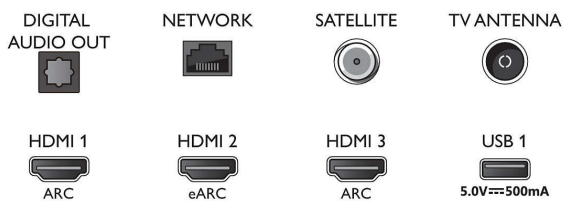

4K UHD LED Android TV

58" Ambilight TV s 3 strane Podrška za glavne HDR formate, P5 Perfect Picture Engine, Android TV od 146 cm (58")

Specifikacije

Ambilight

- Ambilight značajke: Ugrađeni Ambilight+hue, Ambilight Music, Način rada za igre, Mogućnost prilagodbe boji zida, Način rada sa svjetlom za opuštanje, AmbiWakeup, AmbiSleep, Bežični kućni zvučnici Philips
- Ambilight verzija: s 3 strane

Slika/Prikaz

- Omjer širine i visine: 16:9
- Veličina dijagonale zaslona (inč): 58 inča

- Dijagonala zaslona (u cm): 146 cm
- Zaslona: 4K Ultra HD LED
- Rezolucija zaslona: 3840 x 2160
- Program za obradu slike: P5 Perfect Picture Engine
- Napredne značajke slike: Ultra Resolution, HDR10+, Dolby Vision, Micro Dimming Pro, ISF upravljanje bojom
- Veličina dijagonale zaslona (inč): 58 inča

Podržana rezolucija zaslona

- Računalni ulazi na svim HDMI: Podrška za HDR,

58PUS8556/12

HDR10/HLG, do 4K UHD 3840 x 2160 pri 60 Hz, Podrška za HDR, HDR10+/HLG

- Video ulazi na svim HDMI: do 4K UHD 3840 x 2160 pri 60 Hz, Podrška za HDR, HDR10/HLG (Hybrid Log Gamma), HDR10+/Dolby Vision

Tjuner / Prijem / Prijenos

- Digitalni televizor: DVB-T/T2/T2-HD/C/S/S2
- Reprodukcijska videozapisa: PAL, SECAM
- Podrška za MPEG: MPEG2, MPEG4
- Vodič kroz programe*: Elektronički vodič kroz

Connections

Side

Bottom