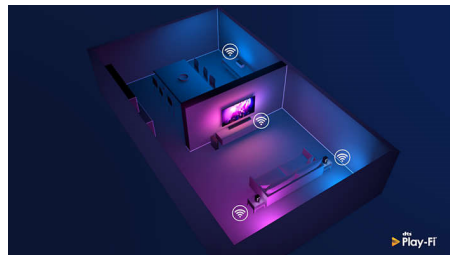

DTS Play-Fi kompatibilnost

DTS Play-Fi na televizoru tvrtke Philips omogućuje vam povezivanje kompatibilnih

58PUS8556/12

zvučnika u svakoj prostoriji. Imate bežične zvučnike u kuhinji? Slušajte film dok pripremate užinu ili pratite sportske komentare dok donosite piće.