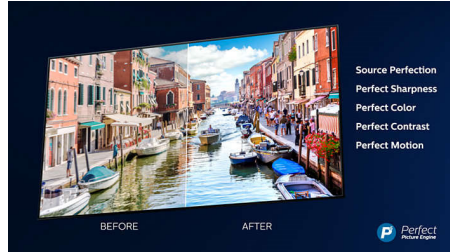

Philips P5 Picture Engine

Philips P5 engine pruža sliku briljantnu poput sadržaja koje volite. Detalji imaju zamjetno veću dubinu. Boje su živopisne, a nijanse kože prirodne. Kontrast je toliko čist da ćete osjetiti svaki detalj. Pokreti su savršeno ugađeni.