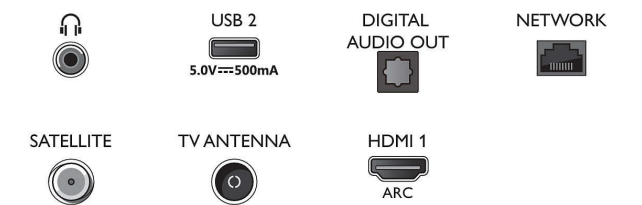

Multimedijos programos

- Vaizdo įrašų atkūrimo formatai: Talpyklos: AVI, MKV, H264/MPEG-4 AVC, MPEG-1, MPEG-2,

Connections

Side

Bottom

Specifikacijos

- MPEG-4, VP9, HEVC (H.265), AV1
- Muzikos atkūrimo formatai: AAC, MP3, WAV, WMA (nuo v2 iki v9.2), WMA-PRO (v9 ir v10), FLAC
- Subtitrų formatų palaikymas: .SML, .SRT, .SSA, .SUB, .TXT, .ASS
- Nuotraukų atkūrimo formatai: JPEG, BMP, GIF, PNG, HEIF

Prijungimo galimybė

- HDMI jungčių skaičius: 3
- „EasyLink“ (HDMI-CEC): Perėjimas į nuotolinį valdymą, Sistemos garso valdymas, Sistemos budėjimas, Paleidimas vienu paspaudimu
- USB jungčių skaičius: 2
- Prijungimas be laidų: „Wi-Fi“ 802.11n, 2 x 2, vienguba juosta
- Kitos jungtys: Bendroji sąsaja „Plus“ (CI+), „Ethernet“ LAN RJ-45, Skaitmeninis garso išėjimas (optinis), Ausinių išvestis, Paslaugos jungtis, Palydovinio imtuvo jungtis
- HDCP 2.3: Taip, visose HDMI
- HDMI ARC: Taip, naudojant HDMI1
- „EasyLink 2.0“: HDMI-CEC, skirtas „Philips“ televizoriui / kolonėlei