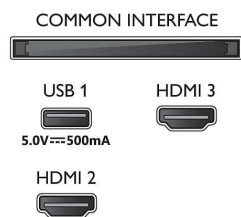

HD TV

60 cm (24 col.) televizorius „Philips Smart TV“, „Pixel Plus HD“

24PHS6808/12

Specifikacijos

Vaizdas / ekranas

- Ekranas įstrižainė (centimetrais): 60 cm
- Ekranas: LED HD televizorius
- Skiriamoji ekrano geba: 1366 x 768
- Savasis atnaujinimo dažnis: 60 Hz
- Vaizdo išryškėjimas: HDR10, HLG (hibridinis gama logaritmas)

Ekranų įėjimo skiriamoji geba

- Skiriamoji geba – atnaujinimo dažnis: 576p–50 Hz, 1366 x 768–60 Hz, 640 x 480–60 Hz, 720p–50 Hz, 60 Hz

Derintuvai / imtuvai / siųstuvai

- Skaitmeninis televizorius: DVB-T/T2/T2-HD/C/S/S2
- Vaizdo atkūrimas: PAL, SECAM
- TV programų gidas*: 8 dienų elektroninis programų gidas
- Signalo stiprumo indikacija
- Teletekstas: 1000 puslapių hipertekstas
- HEVC palaikymas

Smart TV

- OS: „Smart TV“ su patobulinta OS

„Smart TV“ funkcijos

- Vartotojo sąveika: SimplyShare, Ekranų dubliavimas
- Interaktyvioji televizija: HbbTV
- „SmartTV“ programos*: „YouTube“, „Philips“ parduotuvė, „Netflix“, „Amazon Prime“ vaizdo įrašas
- „Voice assistant“*: Veikia su „Alexa“, Veikia su „Google Assistant“

Multimedijos programos

- Vaizdo įrašų atkūrimo formatai: Talpyklos: AVI, MKV, H264/MPEG-4 AVC, MPEG-1, MPEG-2,

Connections

Side