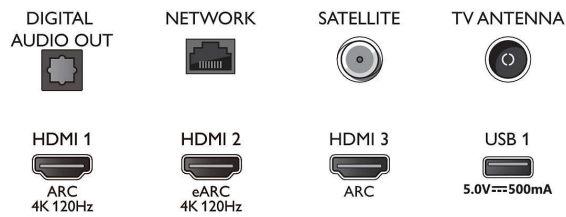

Tuner/ontvangst/transmissie

- Digitale TV: DVB-T/T2/T2-HD/C/S/S2
- TV-programmagids*: Elektronische programmagids voor 8 dagen

Connections

Side

Bottom

4K UHD LED Android TV

TV met 3-zijdige Ambilight Voornaamste HDR-indelingen ondersteund, P5 Picture Engine-120 Hz, Android TV van 217 cm (86")