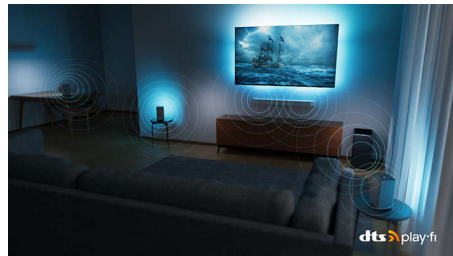

Compatibel met DTS Play-Fi

Het draadloze Home-systeem van Philips is uitgerust met DTS Play-Fi waarmee u in enkele

86PUS8807/12

seconden verbinding met compatibele soundbars en draadloze luidsprekers in uw huis maakt. Luister naar films in de keuken. Speel overal muziek af. U kunt zelfs een home cinema Surround Sound-systeem creëren door uw Philips-TV als centrale luidspreker te gebruiken.