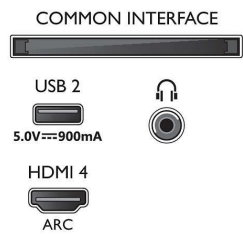

4K UHD LED Android TV

TV met 3-zijdige Ambilight Voornaamste HDR-indelingen ondersteund, P5 Picture Engine-120 Hz, Android TV van 217 cm (86")

Specificaties

Ambilight

- Ambilight-functies: Geïntegreerde Ambilight en Hue, Ambilight Music, Gamemodus, Past zich aan de muurkleur aan, Lounge-modus, AmbiWakeup, AmbiSleep, Draadloze Philips-luidsprekers voor thuisgebruik, Ambilight Aurora, Ambilight-animatie bij opstarten
- Ambilight-versie: Driezijdig

Beeld/scherm

- Schermdiagonaal (centimeters): 217 cm

- Display: 4K Ultra HD-LED
- Schermresolutie: 3840 x 2160
- Native vernieuwingsfrequentie (Native refresh rate): 120 Hz
- Beeldengine: P5 Perfect Picture Engine
- Beeldverbetering: Dolby Vision, HDR10+, Micro Dimming Pro, Filmmakermodus, Natural Motion, Breed kleurengamma 90% DCI/P3, Klaar voor CalMAN
- Schermdiagonaal (inch): 86 inch

Schermsresolutie

- Resolution-Refresh rate (vernieuwingsfrequentie): 576p - 50 Hz, 640 x 480 - 60 Hz, 720p - 50 Hz, 60 Hz, 2560 x 1440-60 Hz, 120 Hz, 1920 x 1080p - 24 Hz, 25 Hz, 30 Hz, 50 Hz, 3840 x 2160p - 24 Hz, 25 Hz, 30 Hz, 50 Hz, 60 Hz, 100 Hz, 120 Hz.

Tuner/ontvangst/transmissie

- Digitale TV: DVB-T/T2/T2-HD/C/S/S2
- TV-programmagids*: Elektronische programmagids voor 8 dagen

Connections

Side