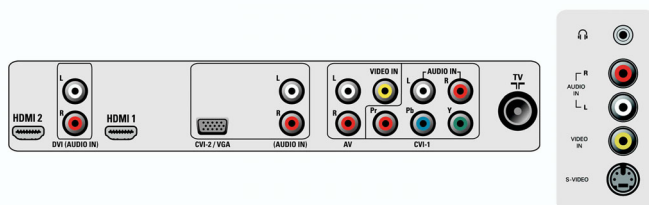

- Teletext: 10 page Smart Text
- VESA Mount: 800 x 400 mm
- Picture in Picture: Picture in graphics, Twin page text
- Teletext enhancements: Program information Line

Sound

- Equalizer: 5-bands
- Output power (RMS): 2 x 15W
- Sound System: Virtual Dolby Surround
- Sound Enhancement: Dynamic Bass Enhancement

Loudspeakers

- Built-in speakers: 4
- Loudspeaker types: Dome tweeter

Connectivity

- AV 1: Audio L/R in, YPbPr (2fh)
- Number of AV connections: 5
- AV 2: Audio L/R in, CVBS
- AV 3: VGA PC-in, YPbPr (2Fh), Audio L/R in
- AV 4: HDMI
- Front / Side connections: Audio L/R in, CVBS in, Headphone Out, S-video in
- AV 5: HDMI
- Other connections: Antenna IEC75

Power

- Mains power: AC 220 - 240 V +/- 10%
- Ambient temperature: 5 °C to 40 °C
- Power consumption: 110 W Normal Operation W
- Standby power consumption: < 1 W

Accessories

- Included accessories: Table top stand, Wall mounting bracket, Power cord, Quick start guide, Remote Control, User Manual, Warranty certificate, Batteries for remote control
- Optional accessories: Floor stand

Dimensions

- Set Width: 1114 mm
- Set Height: 618 mm
- Set Depth: 103 mm
- Product weight: 25.9 kg
- Box width: 1191 mm
- Box height: 830 mm
- Box depth: 330 mm
- Weight incl. Packaging: 33 kg

- Width (with base): 1114 mm
- Height (with base): 657 mm
- Depth (with base): 306 mm

Issue date 2023-07-27

Version: 10.0.1

EAN: 87 10895 97170 6

© 2023 Koninklijke Philips N.V.
All Rights reserved.

Specifications are subject to change without notice.
Trademarks are the property of Koninklijke Philips N.V.
or their respective owners.

www.philips.com