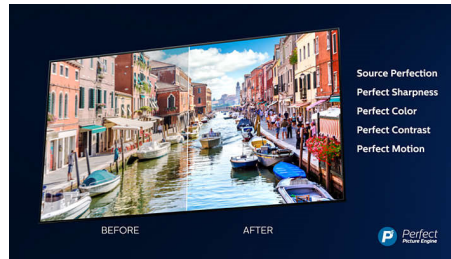

P5 Perfect Picture Engine

Το σύστημα P5 της Philips προσφέρει εικόνες τόσο εκπληκτικές όσο και το περιεχόμενο που αγαπάτε. Οι λεπτομέρειες έχουν σαφώς μεγαλύτερο βάθος. Τα χρώματα είναι ζωντανά, ενώ οι τόνοι του δέρματος είναι πιο φυσικοί. Η αντίθεση είναι τόσο ευκρινής, που θα νιώθετε κάθε λεπτομέρεια. Η κίνηση είναι εξαιρετικά ομαλή.