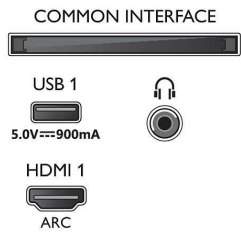

Τηλεόραση Android 4K UHD LED

Τηλεόραση 178 εκ. (70") με Ambilight Υποστήριξη σημαντικότερων φορμά HDR, P5 Perfect Picture Engine, Android TV/Εξυπνος φωνητικός έλεγχος

Προδιαγραφές

Ambilight

- Χαρακτηριστικά Ambilight: Ενσωματωμένο Ambilight+Hue, Ambilight για μουσική, Λειτουργία παιχνιδιού, Ανάλογα με το χρώμα του τοίχου, Λειτουργία Lounge, AmbiWakeur, AmbiSleep
- Έκδοση Ambilight: 3 πλευρών

Εικόνα/Οθόνη

- Αναλογία Εικόνας: 16:9
- Μήκος διαγωνίου οθόνης (ίντσες): 70 ίντσες
- Μήκος διαγωνίου οθόνης (μετρικό): 178 εκ.

- Οθόνη: 4K Ultra HD LED
- Ανάλυση οθόνης: 3840 x 2160
- Picture Engine: P5 Perfect Picture Engine
- Βελτίωση εικόνας: Ultra Resolution, Dolby Vision, HDR10+, 2100 PPI
- Μήκος διαγωνίου οθόνης (ίντσες): 70 ίντσες

Υποστηριζόμενη ανάλυση οθόνης

- Είσοδοι υπολογιστή σε όλες τις θύρες HDMI: Με υποστήριξη HDR, HDR10/ HLG, έως 4K UHD,

- 3840 x 2160, στα 60Hz
- Είσοδοι βίντεο σε όλες τις θύρες HDMI: έως 4K UHD 3840 x 2160 στα 60Hz, Υποστήριξη HDR, HDR10/HLG (Hybrid Log Gamma), HDR10+/Dolby Vision

Δέκτης/Λήψη/Μετάδοση

- Ψηφιακή τηλεόραση: DVB-T/T2/T2-HD/C/S/S2
- Αναπαραγωγή βίντεο: PAL, SECAM
- Υποστήριξη MPEG: MPEG2, MPEG4
- Οδηγός τηλεοπτικού προγράμματος*: Electronic

Connections

Side