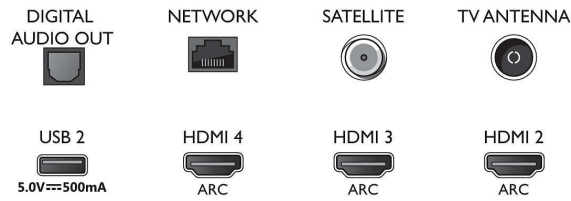

Δέκτης/Λήψη/Μετάδοση

- Ψηφιακή τηλεόραση: DVB-T/T2/T2-HD/C/S/S2
- Αναπαραγωγή βίντεο: PAL, SECAM
- Υποστήριξη MPEG: MPEG2, MPEG4
- Οδηγός τηλεοπτικού προγράμματος*: Electronic

Connections

Side

Bottom

Τηλεόραση Android 4K UHD LED

Τηλεόραση 178 εκ. (70") με Ambilight Υποστήριξη σημαντικότερων φορμά HDR, P5 Perfect Picture Engine, Android TV/Εξυπνος φωνητικός έλεγχος

Προδιαγραφές

- Program Guide 8 ημερών
- Ένδειξη ισχύος σήματος
- Teletext: Hypertext 1000 σελίδων
- Υποστήριξη HEVC