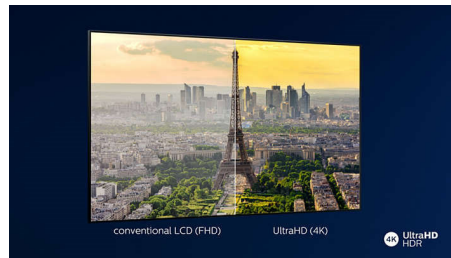

4K UHD HDR

Η τηλεόραση 4K UHD της Philips είναι συμβατή με τα μεγαλύτερα φορμά HDR, συμπεριλαμβανομένων των HDR10+ και Dolby Vision. Είτε πρόκειται για την αγαπημένη σας τηλεοπτική σειρά είτε για το πιο πρόσφατο βιντεοπαιχνίδι, θα απολαμβάνετε πιο βαθιές σκιές, με πιο έντονες φωτεινές επιφάνειες και πιο ρεαλιστικά χρώματα.

70PUS8535/12

Σχεδίαση

Αυτό το τηλεχειριστήριο διαθέτει ένα πλήρες πληκτρολόγιο QWERTY ενσωματωμένο στην πίσω πλευρά του, που διευκολύνει κατά πολύ την εισαγωγή κειμένου. Η πληκτρολόγηση κωδικών πρόσβασης για τους λογαριασμούς σας, η αναζήτηση περιεχομένου και η εισαγωγή διευθύνσεων web είναι πιο εύκολη από ποτέ.