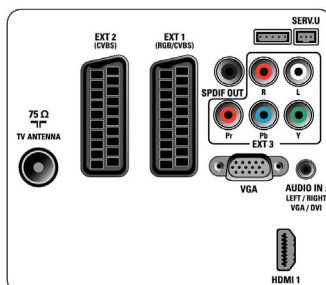

Lyd

- Udgangseffekt (RMS): 2 x 10 W, usynlig lyd
- Lydsystem: Mono, NICAM stereo, Stereo
- Lydforbedring: Automatisk lydniveau, Incredible Surround, Smart Sound, Diskant- og basregulering

Tilslutningsmuligheder

- Antal Scart: 2
- EasyLink (HDMI-CEC): Afspilning med ét tryk, System-lydkontrol, System-standby, EasyLink, Systeminfo (menusprog)
- Tilslutninger på forsiden/siden: HDMI v1.3, CVBS-indgang, Audio L/R ind, Hovedtelefonudgang, USB 2.0
- Ext 1 SCART: Lyd L/R, RGB
- HDMI 1: HDMI v1.3
- Ext 2 SCART: Lyd L/R, CVBS-indgang
- Andre tilslutninger: PC-lydindgang, PC-indgang, VGA, S/PDIF-udgang (koaksial), Common Interface
- Ext 3: YPbPr, Audio L/R ind
- Opsummering: 2x HDMI, 1x USB, 2x SCART

Strøm

- Lysnet: 220-240 V; 50 Hz
- Omgivende temperatur: 5-35°C
- Standby-strømforbrug: <0,3 W
- Strømforbrug (typisk): 84,6 W
- Årligt energiforbrug: 123,5 kW-timer
- Blyholdig: Ja*
- Kviksølvindhold: 42 mg

Tilbehør

- Medfølgende tilbehør: Bordstand, Netledning, Lynhåndbog, Brugervejledning, Garantibevis, Fjernbetjening, 2 x AAA batterier

Mål

- Bredde: 796 mm
- Højde: 508,3 mm
- Dybde: 93 mm
- Produktvægt: 8,3 kg
- Bredde (med stand): 796 mm
- Højde (med stand): 556 mm
- Dybde (med stand): 220 mm
- Produktvægt (+ stand): 9,4 kg
- Bredde (emballage): 1026 mm
- Højde (emballage): 610 mm
- Dybde (emballage): 160 mm
- Vægt inkl. emballage: 12,8 kg
- Kan monteres på en væg: 200 x 200 mm

Rear connectors

Side