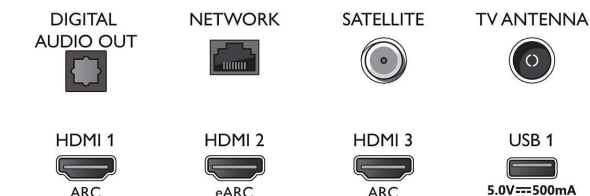

Дизайн

- Цветове на телевизора: Антрацитносив козметичен панел
- Дизайн на стойка: Антрацитносиви V-образни крачета

Connections

Side

Bottom

Дата на издаване
2023-07-27

Версия: 8.8.2

EAN: 87 18863 02869 8