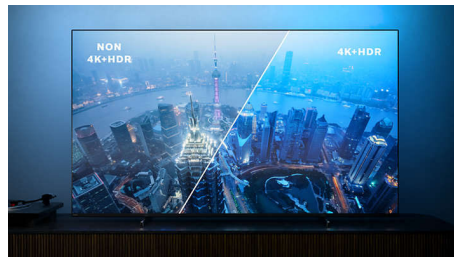

Жива HDR картина

Вашият Philips 4K UHD телевизор е съвместим с всички основни HDR формати, включително Dolby Vision. Независимо дали става въпрос за сериала, който не трябва да пропускате или за най-новата видеоигра, сенките ще бъдат по-дълбоки. Ярките повърхности ще блестят. Цветовете ще бъдат по-истински.

70PUS8546/12