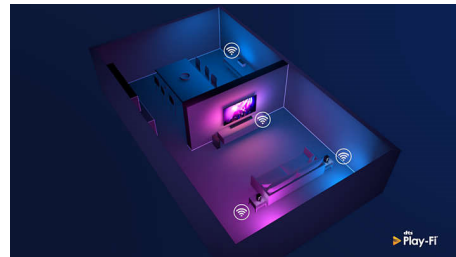

70PUS8546/12

Съвместимост с DTS Play-Fi

С DTS Play-Fi на вашия телевизор Philips можете да се свързвате със съвместими високоговорители във всяка стая. Имате безжични високоговорители в кухнята? Слушайте филма, докато приготвяте лека закуска, или следете спортните коментари, докато вземате напитки за всички.