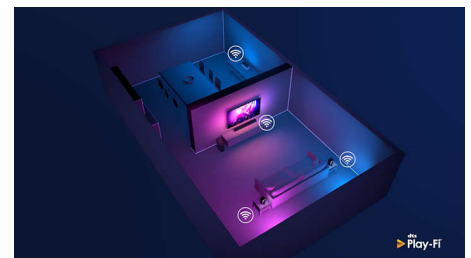

DTS Play-Fi

Med DTS Play-Fi på Philips-TV-en kan du koble til compatible høyttalere i alle rom. Har du trådløse høyttalere på kjøkkenet? Hør på filmen mens du lager noe å bite i, eller hold deg oppdatert med sportskommentatorene mens du henter noe å drikke til gjestene.

androidtv