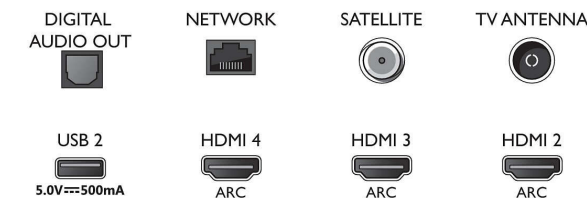

Mål

- Bredde, apparat: 1581,0 millimeter
- Høyde, apparat: 894,0 millimeter
- Dybde, apparat: 86,1 millimeter
- Produktvekt: 27,6 kg
- Bredde, apparat (med stativ): 1581,0 millimeter
- Høyde, apparat (med stativ): 912,4 millimeter
- Dybde, apparat (med stativ): 312,2 millimeter
- Produktvekt (+stativ): 28,2 kg
- Eskebredde: 1757,0 millimeter
- Eskehøyde: 1025,0 millimeter
- Eskebredde: 181,0 millimeter
- Vekt, inkl. emballasje: 32,7 kg
- Bredde, stativ: 810 / 1401 millimeter
- Dybde, stativ: 312,2 millimeter
- Veggfeste-kompatibel: 400 x 200 mm
- Justerbar høyde på stativ (maks.): 81,4 millimeter
- Justerbar høyde på stativ (min.): 18,4 millimeter

Connections

Side

Bottom

Utgivelsesdato
2023-07-27

Versjon: 9.9.2

EAN: 87 18863 02312 9

© 2023 Koninklijke Philips N.V.
Alle rettigheter forbeholdt.

Spesifikasjonene kan endres uten varsel. Varemerker tilhører Koninklijke Philips N.V. eller deres respektive eiere.