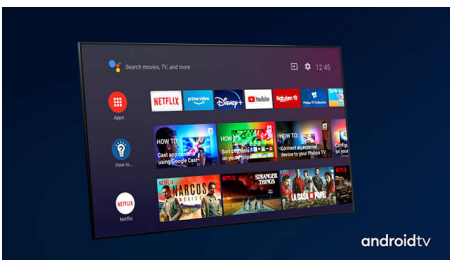

Android-TV.

Gjør Philips Android-TV-en til din egen. Hvis det er Amazon og YouTube det går i denne

uken, og Rakuten TV og Netflix neste uke, er det null problem. Et klart og intuitivt grensesnitt gir deg muligheten til å fokusere på innholdet du liker best. Du kan enkelt fortsette å se den nyeste serien der du slapp, eller utforske de nye filmutgivelsene.