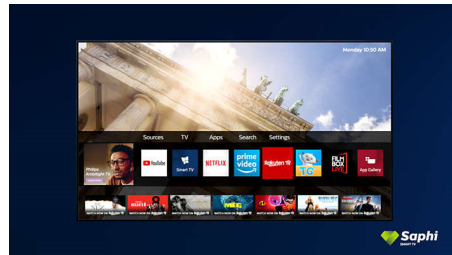

Dolby Vision en Dolby Atmos

Met de ondersteuning voor Dolby's eersteklas geluid en videoformats klinkt en lijkt alles wat u in HDR kijkt levensecht. Of u nu kijkt naar de nieuwste streamingseries of een Blu-ray Discset, u kunt genieten van het contrast, de kleur

Saphi Smart TV

SAPHI is een snel, intuïtief besturingssysteem waarmee u immens plezier beleeft aan uw

Philips Smart TV. Geniet van geweldige beeldkwaliteit en toegang met één knop tot een duidelijk pictogrammenmenu. Bedien uw TV met gemak en ga snel naar populaire Philips Smart TV-apps zoals YouTube, Netflix en meer.