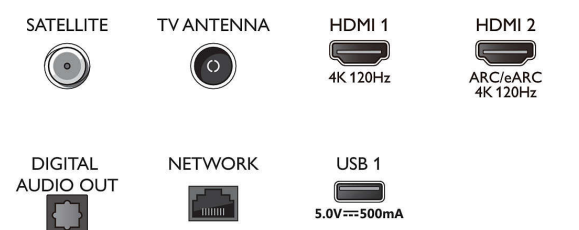

Tuner/Empfang/Übertragung

- Digitales Fernsehen: DVB-T/T2/T2-HD/C/S/S2
- TV-Programmführer*: 8-Tage-EPG

Connections

Side

Bottom

4K Ambilight TV

164 cm (65") Ambilight TV P5 Intelligent Picture Engine mit KI, Dolby Atmos Sound, Google TV™

65OLED848/12

Daten

- Signalstärkeanzeige
- Videotext: 1.000 Seiten Hypertext
- HEVC-Unterstützung

Android TV

- Betriebssystem: Google TV™
- Vorinstallierte Apps: Google Play Movies*, Google-Suche, YouTube, Netflix, Apple TV, Amazon Prime Video, Disney+, Fitness App, YouTube Music, Ambilight Aurora
- Speicherkapazität (Flash): 16 GB*
- Gaming Cloud: Geforce Now