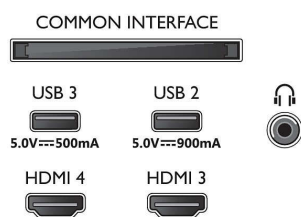

Bild/Anzeige

- Bildschirmgröße diagonal (Zoll): 65 Zoll
- Bildschirmgröße diagonal (cm): 164 cm

- Anzeige: 4K Ultra HD OLED
- Auflösung des Displays: 3.840 x 2.160
- Native Aktualisierungsrate: 120 Hz
- Picture Engine: P5 Intelligent Picture Engine mit KI
- Bildoptimierung: Perfect Natural Motion, Micro Dimming Perfect, Wide Color Gamut 99% DCI/P3, Dolby Vision, HLG (Hybrid Log Gamma), KI-Bildqualitätsmodus, CalMAN Ready, IMAX Enhanced-Modus, HDR10+ Adaptive, Filmmaker-Modus

Bildschirmeingangsauflösung

- Aktualisierungsrate (Auflösung): 576p, 50 Hz, 640 x 480, 60 Hz, 720p, 50 Hz, 60 Hz, 1.920 x 1.080p, 24 Hz, 25 Hz, 30 Hz, 50 Hz, , 60 Hz, 100 Hz, 120Hz., 2560 x 1440, 60 Hz, 120 Hz, 3.840 x 2.160p, 24 Hz, 25 Hz, 30 Hz, 50 Hz, , 60 Hz, 100 Hz, 120Hz.

Tuner/Empfang/Übertragung

- Digitales Fernsehen: DVB-T/T2/T2-HD/C/S/S2
- TV-Programmführer*: 8-Tage-EPG

Connections

Side

Bottom

4K Ambilight TV

164 cm (65") Ambilight TV P5 Intelligent Picture Engine mit KI, Dolby Atmos Sound, Google TV™