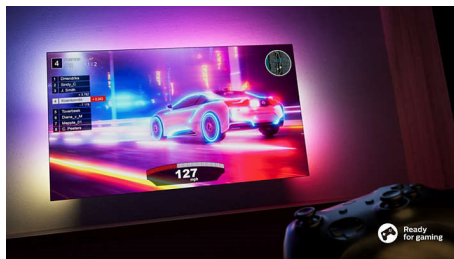

非常適合遊戲

HDMI 2.1 讓您的主控台發揮最佳效能，提供快速的遊戲體驗和流暢的圖形顯示。支援 VRR，而且當您開啟主控台時，會自動啟動低輸入延遲設定。Ambilight 遊戲模式能放大刺激體驗。

Google 助理

用聲音控制飛利浦 Google TV。想要玩遊戲、觀賞 Netflix 或在 Google Play 商店中尋找內容和應用程式嗎？只要告訴大型顯示器即可。您甚至可以命令所有與 Google 助理相容的智慧型家用裝置，例如調暗燈光和在電影之夜設定恆溫器。完全無需離開沙發。

大型顯示器內容

Google Play 商店和提供超越傳統的電視節目。在線上體驗無止盡的電影、電視、音樂、應用程式與遊戲。探索更多喜愛的內容。

與 HDR 格式相容

相容於所有主要 HDR 格式