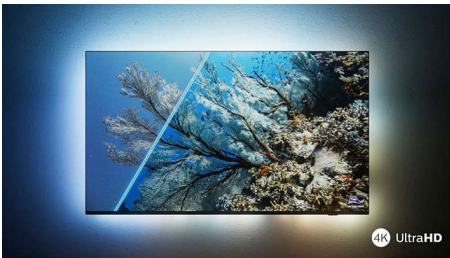

Ultrascharfes Bild

Egal, was Sie sich ansehen, dieser 4K LED TV mit Ambilight liefert Ihnen ein helles, gestochen scharfes Bild mit lebendigen Farben. Der Fernseher ist mit allen wichtigen HDR-Formaten kompatibel, sodass Sie beim Streamen von HDR-Inhalten mehr Details sehen – sogar in dunklen und hellen Bereichen.