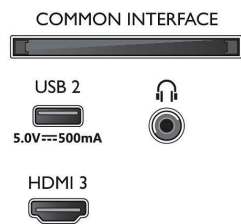

4K Ambilight TV

126 cm (50") Ambilight TV Unterstützung gängiger HDR-Formate, Dolby Atmos Sound, Philips Smart TV

50PUS8118/12

Daten

Ambilight

- Ambilight-Funktionen: Anpassung an die Wandfarbe, Lounge-Modus, Spielmodus, Ambilight Musik, AmbiSleep, Integriertes Ambilight
- Ambilight-Version: 3-seitig

Bild/Anzeige

- Bildschirmgröße diagonal (Zoll): 50 Zoll
- Bildschirmgröße diagonal (cm): 126 cm
- Anzeige: 4K Ultra HD LED
- Auflösung des Displays: 3.840 x 2.160

- Native Aktualisierungsrate: 60 Hz
- Picture Engine: Pixel Precise Ultra HD
- Bildoptimierung: HDR10, HLG (Hybrid Log Gamma), HDR10+ kompatibel, Dolby Vision

Bildschirmeingangsauflösung

- Aktualisierungsrate (Auflösung): 576p, 50 Hz, 640 x 480, 60 Hz, 720p, 50 Hz, 60 Hz, 1920 x 1080p, 24 Hz, 25 Hz, 30 Hz, 50 Hz, 60 Hz, 2560 x 1440, 60 Hz, 3840 x 2160p, 24 Hz, 25 Hz, 30 Hz, 50 Hz, 60 Hz

Tuner/Empfang/Übertragung

- Digitales Fernsehen: DVB-T/T2/T2-HD/C/S/S2
- TV-Programmführer*: 8-Tage-EPG
- Signalstärkeanzeige
- Videotext: 1.000 Seiten Hypertext
- HEVC-Unterstützung

Smart TV

- Betriebssystem: Smart TV mit verbessertem Betriebssystem

Connections

Side