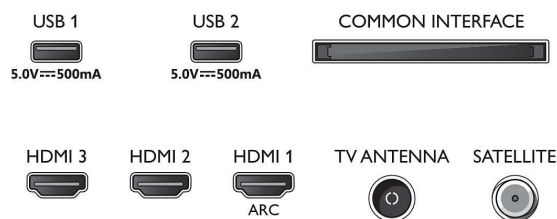

Connections

Side

Rear

Caractéristiques

Applications multimédias

- Formats de lecture de vidéos: Conteneurs : AVI, MKV, H.264/MPEG-4 AVC, MPEG-1, MPEG-2, MPEG-4, VP9, HEVC (H.265), AV1
- Formats de lecture de musique: AAC, MP3, WAV, WMA (v2 à v9.2), WMA-PRO (v9 et v10), FLAC
- Prise en charge des formats de sous-titres: .SML, .SRT, .SSA, .SUB, .TXT, .ASS
- Formats de lecture de photos: JPEG, BMP, GIF, PNG, HEIF