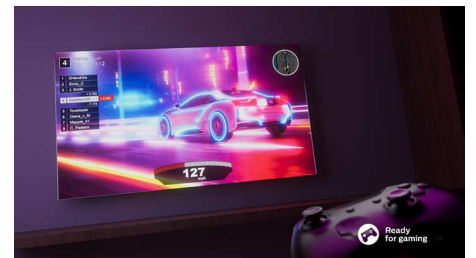

Design fin et esthétique.

Vous recherchez un téléviseur adapté à votre pièce ? L'écran pratiquement sans cadre de ce téléviseur Smart TV convient à n'importe quel intérieur ou presque. Ses pieds fins gris clair donnent l'impression que l'écran flotte dans les airs.

Des couleurs riches et des mouvements fluides.

Des couleurs riches et des mouvements fluides, pour la télévision et bien plus encore.

Pour le gaming

Vous aimez jouer ? Le réglage de faible latence s'active automatiquement lorsque vous allumez votre console, pour un jeu fluide même lorsque l'action devient intense.