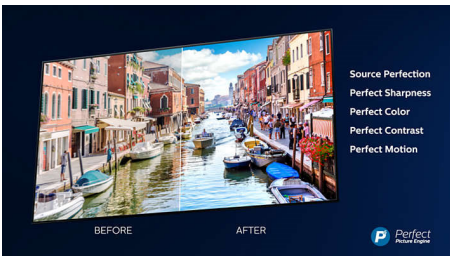

P5 Perfect Picture Engine

Philips P5 Perfect Picture Engine gir et bilde som er like enestående som innholdet du elsker. Detaljer har en merkbar større dybde.

Farger er levende, mens hudfarger er mer naturlige. Kontrasten er så klar at du føler hver detalj. Og bevegelsene er så jevne at du aldri kommer til å miste ballen av syne, uansett hvor raskt spillerne spiller.