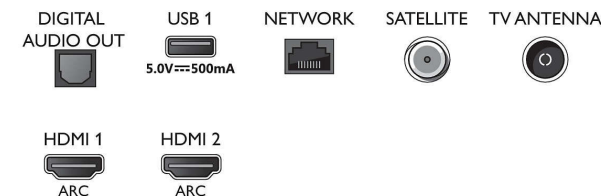

Bottom

Utgivelsesdato
2023-07-27

Versjon: 8.8.2

EAN: 87 18863 02480 5

© 2023 Koninklijke Philips N.V.
Alle rettigheter forbeholdt.

Spesifikasjonene kan endres uten varsel. Varemerker tilhører Koninklijke Philips N.V. eller deres respektive eiere.

www.philips.com

- EPG og faktisk synlighet (opptil 8 dager) avhenger av land og leverandør.
- Energiforbruk i kWh per år basert på strømforbruket til TV-en for fire timer per dag i 365 dager. Det faktiske strømforbruket avhenger av hvordan TV-en brukes.
- TV-en støtter DVB-mottak av gratiskanaler. Enkelte DVB-operatører støttes kanskje ikke. Du finner en oppdatert liste under Vanlige spørsmål (FAQ) på Philips' nettsted for kundestøtte. Enkelte operatører krever betaling for tilgang samt abonnement. Kontakt din operatør for mer informasjon.
- TV Remote-appen fra Philips og de relaterte funksjonene varierer etter TV-modell, operatør og land, i tillegg til smartenhetsmodell og operativsystem. Hvis du vil ha mer informasjon, kan du gå til: www.philips.com/TVRemoteapp.
- Funksjonene på Smart TV-appen varierer etter TV-modell og land. Hvis du vil ha mer informasjon, kan du gå til: www.philips.com/smarttv.
- USB-opptak bare for digitale kanaler, opptak kan være begrenset av kopibeskyttelse for kringkasting (CI+). Det kan også forekomme nasjonale restriksjoner og begrenset kanalutvalg.
- Denne TV-en inneholder bly kun i enkelte deler eller komponenter, hvor det ikke finnes noen teknologiske alternativer i henhold til eksisterende unntaksklausuler under RoHS-direktivet.
- Amazon, Alexa og alle tilknyttede logoer er varemerker for Amazon.com, Inc. eller dets tilknyttede selskaper. Amazon Alexa er tilgjengelig på utvalgte språk og i utvalgte land.
- Works with Google Assistant er tilgjengelig i land der Google har introdusert funksjonen.