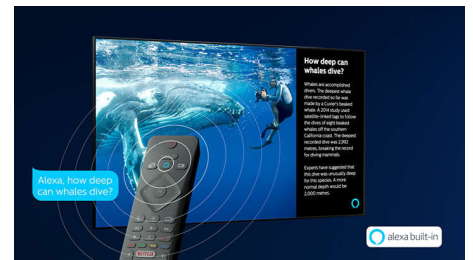

Talekontroll

Nå kan du bruke stemmen din til å styre Philips Smart TV-en. Be Alexa om å bytte kanaler, bytt til spillkonsollen, eller kontroller smarthjemenheter som lys og termostat. Med Alexa kan du gjøre alt dette og mye mer.

Klar lyd

Klar lyd fra fulltonehøytalere.

Slagkraftig bass

Skarp, tydelig dialog. Slagkraftig bass.

Utforming

Middels lys sølvfarget ramme. Slank fot.