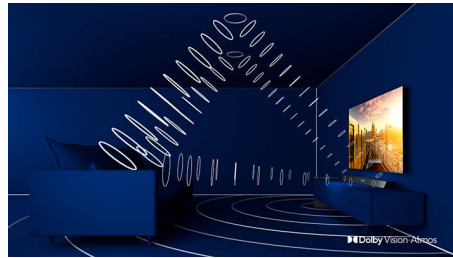

Dolby Vision og Dolby Atmos

Støtte for Dolbys førsteklasses lyd og videoformater betyr at HDR-innholdet du ser på, ser ut og høres utrolig virkelig. Enten det er den nyeste strømmeserien eller en Blu-ray-pakke, vil du kunne glede deg over kontrast, lysstyrke og farger som gjenspeiler regissørens opprinnelige intensjoner. Og høre romlig lyd med klarhet, detaljer og dybde.