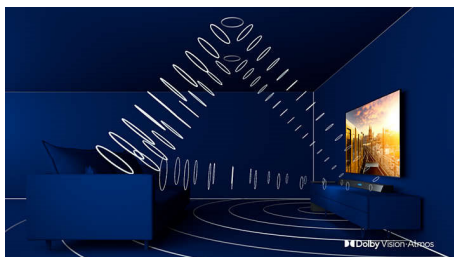

Dolby Vision + Dolby Atmos

Zahvaljujući podršci za vrhunske Dolby formate zvuka i slike HDR sadržaj koji gledate izgledat će i zvučati veličanstveno. Uživat ćete u slici koja odražava originalnu zamisao redatelja i doživjet ćete čist i dubok prostrani zvuk.