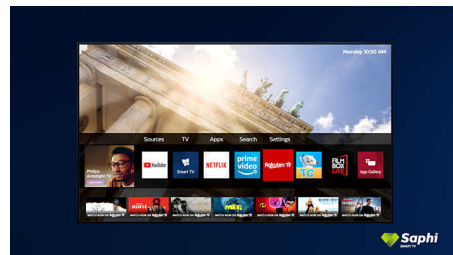

Dizajn

Srebrno postolje

SAPHI TV kolekcija

Philips TV kolekcija. Netflix, Prime Video i još toga.

Saphi Smart TV

SAPHI je brz i intuitivan operacijski sustav koji uporabu Smart TV uređaja tvrtke Philips pretvara u pravi užitek. Uživajte u odličnoj kvaliteti slike i pristupu jasnom izborniku utemeljenom na ikonama jednim gumbom. S lakoćom upravljajte televizorom i brzo se krećite do popularnih Philips Smart TV aplikacija među kojima su YouTube, Netflix i mnoge druge.