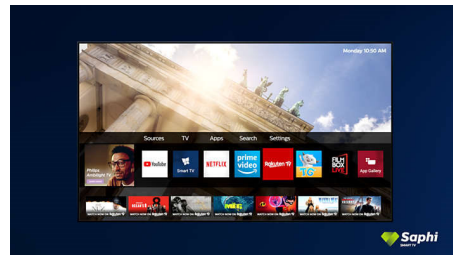

Dizajn

Srebrno postolje

SAPHI TV kolekcija

Philips TV kolekcija. Netflix, Prime Video i još toga.

Saphi Smart TV

SAPHI je brz i intuitivan operacijski sustav koji uporabu Smart TV uređaja tvrtke Philips pretvara u pravi užitek. Uživajte u odličnoj kvaliteti slike i pristupu jasnom izborniku utemeljenom na ikonama jednim gumbom. S lakoćom upravljajte televizorom i brzo se krećite do popularnih Philips Smart TV aplikacija među kojima su YouTube, Netflix i mnoge druge.