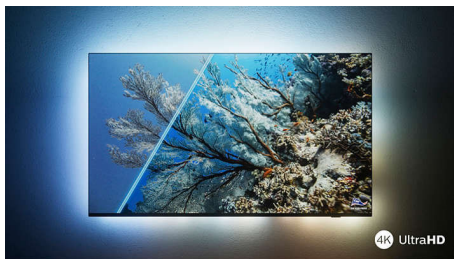

4K UHD Smart televizor
164 cm (65 inča) Dolby Vision i Dolby Atmos, Smart TV

Istaknute znač.

Podržava sve glavne HDR formate.

Vaš je Philips 4K UHD televizor kompatibilan sa svim glavnim HDR formatima, uključujući Dolby Vision. Bilo da se radi o serijama koje ne smijete propustiti ili najnovijoj video igrici, sjene će biti dublje. Sjajne površine će blješati. Boje će biti kvalitetnije.