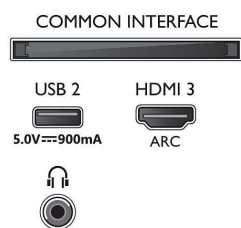

Specifikacije

Slika/Prikaz

- Omjer širine i visine: 16:9
- Veličina dijagonale zaslona (inč): 65 inča
- Dijagonala zaslona (u cm): 164 cm
- Zaslona: 4K Ultra HD LED
- Rezolucija zaslona: 3840 x 2160
- Napredne značajke slike: Ultra Resolution, Dolby Vision, HLG (Hybrid Log Gamma), Kompatibilnost s HDR10+, Micro Dimming
- Veličina dijagonale zaslona (inč): 65 inča

Podržana rezolucija zaslona

- Računalni ulazi na svim HDMI: do 4K UHD 3840 x 2160 pri 60 Hz, Podrška za HDR, HDR10/HLG
- Video ulazi na svim HDMI: do 4K UHD 3840 x 2160 pri 60 Hz, Podrška za HDR, HDR10/HLG (Hybrid Log Gamma), HDR10+/Dolby Vision

Tjuner / Prijem / Prijenos

- Digitalni televizor: DVB-T/T2/T2-HD/C/S/S2
- Reprodukcijski videozapisi: PAL, SECAM
- Podrška za MPEG: MPEG2, MPEG4
- Vodič kroz programe*: Elektronički vodič kroz

- programe za 8 dana
- Indikator jačine signala
- Teletekst: Hipertekst od 1000 stranica
- HEVC podrška

Smart TV značajke

- Korisnička interakcija: Zrcaljenje zaslona, SimplyShare
- SmartTV aplikacije*: trgovine videosadržaja na mreži, Otvaranje internetskog preglednika, TV na zahtjev, Youtube, Netflix Recommended TV
- Jednostavna instalacija: Automatsko prepoznavanje

Connections

Side