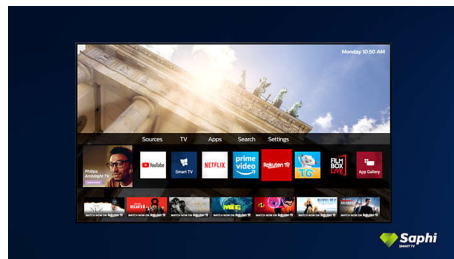

SAPHI smart televizor

Brz i intuitivan operativni sustav SAPHI koji upotrebu Philips smart televizora pretvara u pravi užitek. Uživajte u odličnoj kvaliteti slike i pristupu jasnom izborniku utemeljenom na ikonama jednim gumbom. S lakoćom upravljajte televizorom i brzo navigirajte do popularnih aplikacija na Philips Smart televizoru.

HDMI priključak

Ready for gaming

Vaš televizor tvrtke Philips dolazi s najnovijim HDMI priključkom i automatski se prebacuje na postavku malog kašnjenja nakon što pokrenete igru na svojoj konzoli.

Dizajn

Tražite televizor koji odgovara vašoj sobi? Ovaj 4K pametni televizor dizajniran je za svaku priliku! Zaslom gotovo bez okvira pristaje u skoro svaki interijer. Zahvaljujući tankom

65PUS7556/12

stalku čini se da zaslon lebdi iznad TV jedinice ili stola.

Dizajn

Srebrno postolje