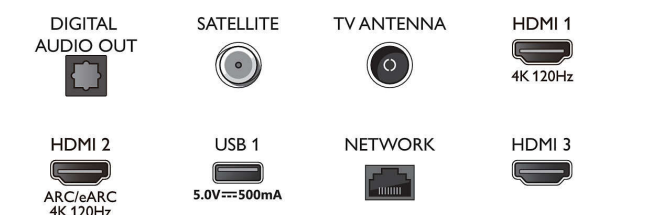

Εικόνα/Οθόνη

- Μήκος διαγωνίου οθόνης (ίντσες): 75 ίντσες
- Μήκος διαγωνίου οθόνης (μετρικό): 189 εκ.
- Οθόνη: 4K Ultra HD LED
- Ανάλυση οθόνης: 3840 x 2160

- Εγγενής ρυθμός ανανέωσης: 120 Hz
- Picture Engine: P5 Perfect Picture Engine
- Βελτίωση εικόνας: Micro Dimming Pro, Ευρύ χρωματικό φάσμα 90% DCI/P3, HDR10+, Dolby Vision, CalMAN Ready, Perfect Natural Motion, HLG (Hybrid Log Gamma)

Android TV

- Λειτουργικό σύστημα: Google TV™
- Προεγκατεστημένες εφαρμογές: Ταινίες Google Play*, Αναζήτηση Google, YouTube, Netflix, Apple

Connections

Side

Bottom

Τηλεόραση Ambilight 4K

Ambilight TV 189 εκ. (75") Σύστημα εικόνας P5 120Hz, Υποστηρίξει σημαντικότερων φορμά HDR, Google TV™