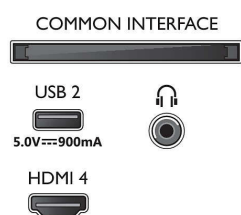

Android TV

- Λειτουργικό σύστημα: Google TV™
- Προεγκατεστημένες εφαρμογές: Ταινίες Google Play*, Αναζήτηση Google, YouTube, Netflix, Apple

Connections

Side

Bottom

Τηλεόραση Ambilight 4K

Ambilight TV 189 εκ. (75") Σύστημα εικόνας P5 120Hz, Υποστηρίξει σημαντικότερων φορμά HDR, Google TV™