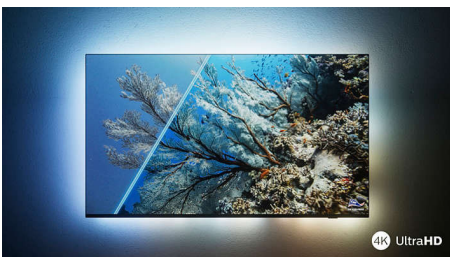

Εξαιρετικά ευκρινής εικόνα

Ό,τι κι αν παρακολουθείτε, θα απολαύσετε μια φωτεινή, εξαιρετικά ευκρινή εικόνα με

ζωντανά χρώματα. Επιπλέον, αυτή η τηλεόραση 4K (UHD με) Ambilight είναι συμβατή με όλες τις σημαντικές μορφές HDR. Έτσι, θα βλέπετε περισσότερες λεπτομέρειες, ακόμα και σε σκοτεινές και φωτεινές περιοχές, όταν μεταδίδετε περιεχόμενο HDR.