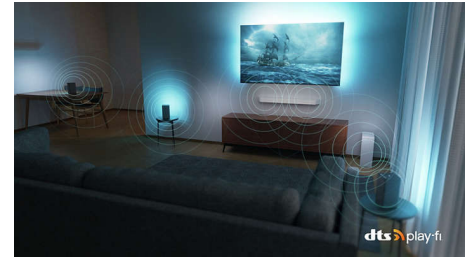

Dolby Vision και Dolby Atmos

Με τα ενσωματωμένα Dolby Vision και Dolby Atmos, οι ταινίες, οι εκπομπές και τα παιχνίδια σας έχουν απίστευτη εικόνα και ήχο. Δείτε την εικόνα όπως την εμπνεύστηκε ο σκηνοθέτης και ξεχάστε τις απογοητευτικές, σκοτεινές σκηνές που δεν φαίνονται! Ακούστε καθαρά κάθε λέξη. Απολαύστε ηχητικά εφέ σαν να συμβαίνουν γύρω σας.

75PUS8818/12

DTS Play-Fi

Απολαμβάνετε εξαιρετικό, καθαρό ήχο τηλεόρασης, χωρίς καμία ρύθμιση. Αν θέλετε περισσότερα, το ασύρματο οικιακό σύστημα Philips με τεχνολογία DTS Play-Fi σας επιτρέπει να συνδέσετε σε συμβατά soundbar και ασύρματα ηχεία στο σπίτι σας σε δευτερόλεπτα. Μπορείτε ακόμη και να δημιουργήσετε ένα σύστημα ήχου Surround home cinema χρησιμοποιώντας την τηλεόρασή σας ως κεντρικό ηχείο.