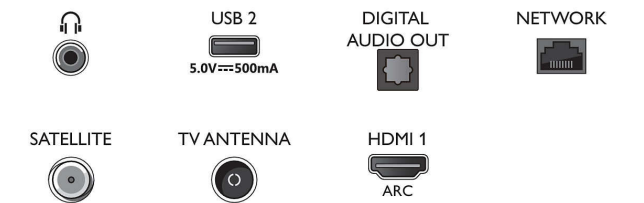

Multimedijos programos

- Vaizdo įrašų atkūrimo formatai: Talpyklos: AVI, MKV, H264/MPEG-4 AVC, MPEG-1, MPEG-2,

Connections

Side

Bottom

Specifikacijos

- MPEG-4, VP9, HEVC (H.265), AV1
- Muzikos atkūrimo formatai: AAC, MP3, WAV, WMA (nuo v2 iki v9.2), WMA-PRO (v9 ir v10), FLAC
- Subtitrų formatų palaikymas: .SMI, .SRT, .SSA, .SUB, .TXT, .ASS
- Nuotraukų atkūrimo formatai: JPEG, BMP, GIF, PNG, HEIF

Prijungimo galimybė

- HDMI jungčių skaičius: 3
- „EasyLink“ (HDMI-CEC): Perėjimas į nuotolinį valdymą, Sistemos garso valdymas, Sistemos budėjimas, Paleidimas vienu paspaudimu
- USB jungčių skaičius: 2
- Prijungimas be laidų: „Wi-Fi“ 802.11n, 2 x 2, vienguba juosta
- Kitos jungtys: Bendroji sąsaja „Plus“ (CI+), „Ethernet“ LAN RJ-45, Skaitmeninis garso išėjimas (optinis), Ausinių išvestis, Paslaugos jungtis, Palydovinio imtuvo jungtis
- HDCP 2.3: Taip, visose HDMI
- HDMI ARC: Taip, naudojant HDMI1
- „EasyLink 2.0“: HDMI-CEC, skirtas „Philips“ televizoriui / kolonėlei