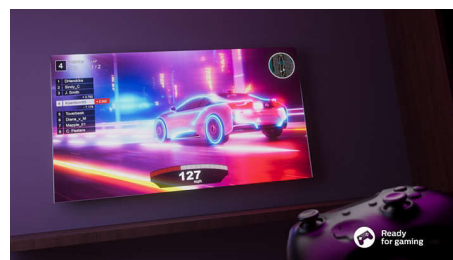

Plonas, patrauklus dizainas.

Ieškote kambariye tinkančio televizoriaus? Šis praktiškai berėmis išmanusis televizorius tinka beveik bet kuriam interjerui. Dėl plonų, šviesiai pilkų kojelių atrodo, tarsi ekranas būtų pakabintas.

Sodrios spalvos ir sklandus judėjimas.

Sodrios spalvos ir sklandus judėjimas, skirta televizoriui ir kitiems prietaisams.

Puikiai tinka žaisti

Patinka žaisti? Įjungus konsolę, automatiškai įjungiamas mažos įvesties delsos nustatymas, kad galėtumėte sklandžiai žaisti net ir tada, kai veiksmas tampa intensyvus.