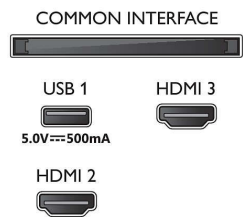

HD TV

80 cm (32 col.) televizorius „Philips Smart TV“, „Pixel Plus HD“

32PHS6808/12

Specifikacijos

Vaizdas / ekranas

- Ekranas įstrižainė (centimetrais): 80 cm
- Ekranas: LED HD televizorius
- Skiriamoji ekrano geba: 1366 x 768
- Savasis atnaujinimo dažnis: 60 Hz
- Vaizdo išryškėjimas: HDR10, HLG (hibridinis gama logaritmas)

Ekranų įėjimo skiriamoji geba

- Skiriamoji geba – atnaujinimo dažnis: 576p–50 Hz, 1366 x 768–60 Hz, 640 x 480–60 Hz, 720p–50 Hz, 60 Hz

Derintuvai / imtuvai / siųstuvai

- Skaitmeninis televizorius: DVB-T/T2/T2-HD/C/S/S2
- Vaizdo atkūrimas: PAL, SECAM
- TV programų gidas*: 8 dienų elektroninis programų gidas
- Signalo stiprumo indikacija
- Teletekstas: 1000 puslapių hipertekstas
- HEVC palaikymas

Smart TV

- OS: „Smart TV“ su patobulinta OS

„Smart TV“ funkcijos

- Vartotojo sąveika: SimplyShare, Ekranų dubliavimas
- Interaktyvioji televizija: HbbTV
- „SmartTV“ programos*: „YouTube“, „Philips“ parduotuvė, „Netflix“, „Amazon Prime“ vaizdo įrašas
- „Voice assistant“*: Veikia su „Alexa“, Veikia su „Google Assistant“

Multimedijos programos

- Vaizdo įrašų atkūrimo formatai: Talpyklos: AVI, MKV, H264/MPEG-4 AVC, MPEG-1, MPEG-2,

Connections

Side