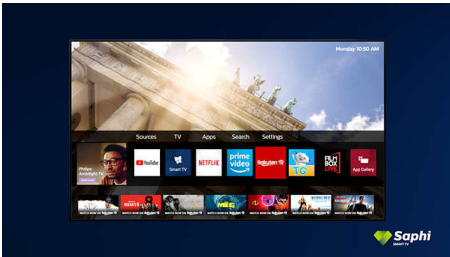

## Saphi Smart TV

SAPHI je brz i intuitivan operacijski sustav koji uporabu Smart TV uređaja tvrtke Philips

pretvara u pravi užitek. Uživajte u odličnoj kvaliteti slike i pristupu jasnom izborniku utemeljenom na ikonama jednim gumbom. S lakoćom upravljajte televizorom i brzo se krećite do popularnih Philips Smart TV aplikacija među kojima su YouTube, Netflix i mnoge druge.