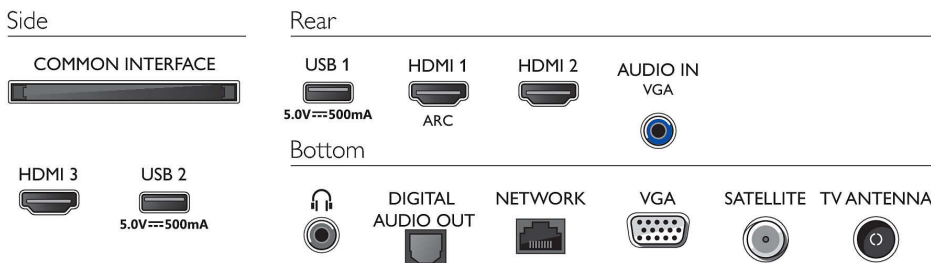

Snaga

- Mrežno napajanje: 220 - 240 V, 50/60 Hz
- Temperatura okoline: 5 °C do 35 °C

- Potrošnja energije u stanju pripravnosti: $\leq 0,3\text{ W}$
- Značajke za uštedu energije: Programiranje automatskog isključivanja, Eco način rada, Slika bez zvuka (za radio)
- Potrošnja energije isključenog uređaja: N/A
- Prisutnost olova: Da*
- Količina žive: 0 mg

Dodatna oprema

- Dodatna oprema u kompletu: Daljinski upravljač, 2 x AAA baterije, Kabel za napajanje, Kratke upute za korisnike, Brošura s pravnim i sigurnosnim informacijama, Stalak za stol

Dizajn

- Boje televizora: Plastični okvir svjetlosive boje
- Dizajn postolja: Tanko postolje svjetlosive boje

Dimenzije

- Širina uređaja: 567,4 mm
- Visina uređaja: 340,4 mm
- Dubina uređaja: 73,7 mm
- Masa proizvoda: 2,9 kg
- Širina uređaja (s postoljem): 567,4 mm
- Visina uređaja (s postoljem): 363,2 mm
- Dubina uređaja (s postoljem): 135,0 mm
- Masa uređaja (+ postolje): 2,9 kg
- Širina kutije: 630,0 mm
- Visina kutije: 425,0 mm
- Dubina kutije: 120,0 mm
- Masa zajedno s ambalažom: 3,9 kg
- Širina postolja: 393,2 mm
- Visina postolja: 22,8 mm
- Dubina postolja: 135,0 mm
- Kompatibilan s nosačem za montažu na zid: 75 x 75 mm

Connections

Datum izdavanja
2023-07-27

Verzija: 7.0.1

EAN: 87 18863 02410 2

© 2023 Koninklijke Philips N.V.
Sva prava pridržana.

Specifikacije su podložne promjeni bez prethodne obavijesti. Trgovačke marke su u vlasništvu tvrtke Koninklijke Philips N.V. ili njihovih odgovarajućih vlasnika.

www.philips.com

* Elektronički vodič kroz programe i stvarna vidljivost (do 8 dana) ovisi o državi i operateru.
* Potrošnja energije izražena u kWh godišnje, na temelju potrošnje energije televizora koji radi 4 sata dnevno 365 dana. Stvarna potrošnja energije ovisit će o načinu korištenja televizora.
* Televizor podržava DVB prijem za besplatne kanale. Određeni DVB davatelji sadržaja možda nisu podržani. U odjeljku s najčešćim pitanjima na Philips web-mjestu za podršku možete pronaći ažurirani popis. Neki davatelji sadržaja zahtijevaju uvjetni pristup (Conditional Access) i pretplatu. Dodatne informacije zatražite od svog davatelja sadržaja.
* Ovaj televizor sadrži olovo samo u određenim dijelovima ili komponentama za koje nisu dostupne tehnološke alternative u skladu s postojećim klauzulama izuzeća navedenima u RoHS direktivi.
* Ponuda aplikacija za Smart TV razlikuje se ovisno o modelu televizora i državi. Više detalja potražite na stranici: www.philips.com/smarttv.
* USB snimanje vrijedi samo za digitalne kanale, snimanje može biti ograničeno zakonima o zaštiti od kopiranja emitiranih sadržaja (CI+). Mogu vrijediti ograničenja vezana uz državu ili kanal.