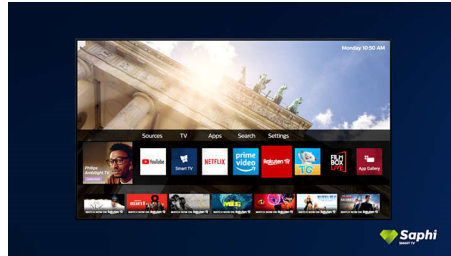

SAPHI TV kolekcija

Philips TV kolekcija. Netflix, Prime Video i još toga.

24PFS6855/12

Odličan za igrice

Odlična kvaliteta slike za igre. Nisko kašnjenje ulaznog signala putem HDMI veze od 20 ms. Poboljšajte doživljaj igranja. Prepustite se igri. Zajamčena bolja vidljivost u tamnim scenama i veće brzine osvježavanja.

Janan zvuk

Janan zvuk iz zvučnika punog raspona.

Snažan bas

Čisti, jasni dijalozi. Snažan bas.

Dizajn

Tanki, srebrni okvir. Tanki nosači.