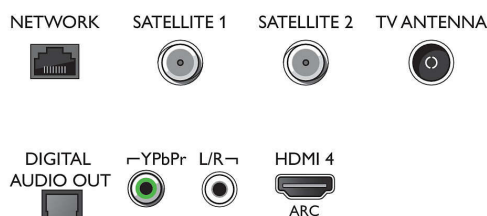

Dodatna oprema

- Baterije uključene: 2 x AAA baterije
- Isporučena dodatna oprema: Brošura s pravim i sigurnosnim informacijama, Mini utikač za L/R kabel, Mini utikač za YPbPr kabel, Kabel za napajanje, Kratke upute za korisnike (x1), Daljinski upravljač, Stalak za stol

Connections

Side

Bottom

Datum izdavanja
2023-07-27

Verzija: 6.1.1

EAN: 87 18863 01921 4

© 2023 Koninklijke Philips N.V.
Sva prava pridržana.

Specifikacije su podložne promjeni bez prethodne obavijesti. Trgovačke marke su u vlasništvu tvrtke Koninklijke Philips N.V. ili njihovih odgovarajućih vlasnika.