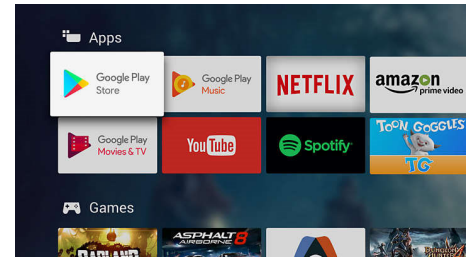

Televizijski sadržaj

Prijedite granicu tradicionalnog televizijskog emitiranja uz Google Play Store i Philips App Gallery. Uživajte u nepresušnom izvoru filmova, televizijskih emisija, glazbe, aplikacija i igara na internetu. Više sadržaja koji će vam se sviđati.

AI glasovna kontrola.

Glasom upravljajte Android TV uređajem tvrtke Philips. Želite igrati igru, gledati Netflix ili pronaći sadržaj i aplikacije u trgovini Google Play? Samo to recite televizoru. Možete i davati naredbe svim pametnim kućnim uređajima koji podržavaju Google pomoćnik, što znači da možete prigušivati svjetla i postavljati termostat tijekom filmske večeri. Pritom ne morate ustati s kauča. Dani traženja daljinskog upravljača za televizor sada su prošlost. Sada glasom možete upravljati Smart TV uređajem tvrtke Philips putem uređaja koji podržavaju uslugu Alexa kao što je Amazon Echo. Uključite televizor, promijenite kanal, prebacite na igraću konzolu – i još mnogo toga – uz uslugu Alexa.

Savršena prirodna realističnost

Savršena prirodna realističnost. Veća dubina, više detalja.

Jasan dijalog

Jasan dijalog. Suptilne nijanse. Gromoglasni efekti.

Detaljan zvuk

Detaljan zvuk iz integriranih woofera i visokotonaca

Elegantan dizajn.

Elegantan dizajn. Tanki metalni okvir i postolje.