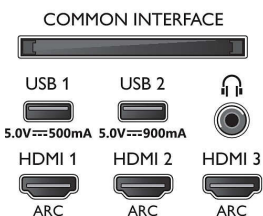

Connections

Side